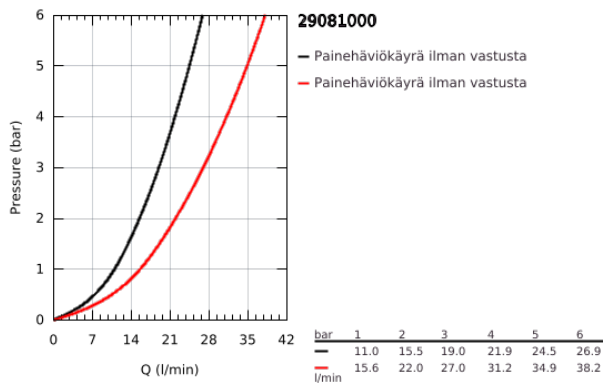

29 081 000 BAULOOP VIPUHANA AMMEELLE JA SUIHKULLE, DN 15

TUOTESELOSTE

- Colour: chrome
- Seinäasennus
- Sisältää:
- Pinta-asennusosat
- rough-in set (33 963 001)
- Metallikahva
- GROHE SmoothControl 46 mm ceramic cartridge
- GROHE LongLife viimeistely
- Säädettävä virtaaman rajoitus
- Automaattinen vaihdin: amme/suihku
- peitelaiipan ja varren tiiviste
- Valinnainen lämpötilanrajoitin