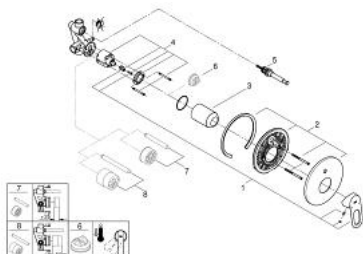

29 081 000 BAULOOP VIPUHANA AMMEELLE JA SUIHKULLE, DN 15

TUOTESELOSTE

- Colour: chrome
- Seinäasennus
- Sisältää:
- Pinta-asennusosat
- rough-in set (33 963 001)
- Metallikahva
- GROHE SmoothControl 46 mm ceramic cartridge
- GROHE LongLife viimeistely
- Säädettävä virtaaman rajoitus
- Automaattinen vaihdin: amme/suihku
- peitelaiipan ja varren tiiviste
- Valinnainen lämpötilanrajoitin

29 081 000 BAULOOP VIPUHANA AMMEELLE JA SUIHKULLE, DN 15

VARAOSAT, joulukuuta 2015 – now

- 1: Kahva (Tilausno. 46696000)
- 2: Täyttöputki (Tilausno. 46905000)
- 3: Kansi (Tilausno. 09038000)
- 4: Kasetti (Tilausno. 46048000)
- 5: Vaihdin (Tilausno. 46737000)
- 6: Lämpötilanrajotin (Tilausno. 46375000)*
- 7: Jatkokappalesarja (Tilausno. 46191000)*
- 8: Jatkokappalesarja (Tilausno. 46343000)*