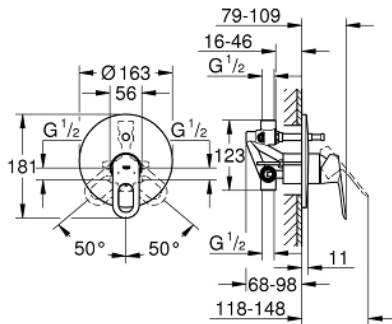

29 081 000 BAULOOP VIPUHANA AMMEELLE JA SUIHKULLE, DN 15

TUOTESELOSTE

- Colour: chrome
- Seinäasennus
- Sisältää:
- Pinta-asennusosat
- rough-in set (33 963 001)
- Metallikahva
- GROHE SmoothControl 46 mm ceramic cartridge
- GROHE LongLife viimeistely
- Säädettävä virtaaman rajoitus
- Automaattinen vaihdin: amme/suihku
- peitelaiipan ja varren tiiviste
- Valinnainen lämpötilanrajoitin