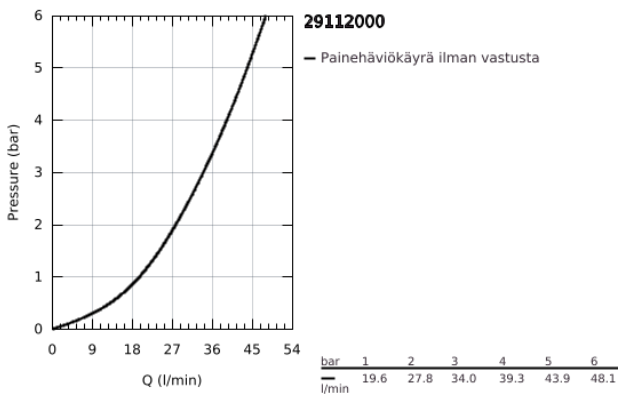

29 112 000 BAUFLOW VIPUHANA SUIHKULLE

TUOTESELOSTE

- Colour: chrome
- Seinäasennus
- Sisältää:
- Pinta-asennusosat
- rough-in set (33 964 001)
- Metallikahva
- GROHE SmoothControl 46 mm ceramic cartridge
- GROHE LongLife viimeistely
- Säädettävä virtaaman rajoitus
- peitelaipan ja varren tiiviste
- metal wall escutcheon