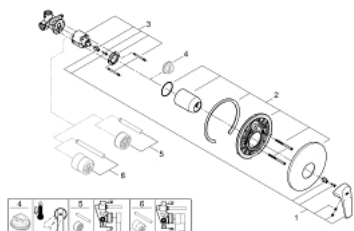

29 112 000 BAUFLOW VIPUHANA SUIHKULLE

TUOTESELOSTE

- Colour: chrome
- Seinäasennus
- Sisältää:
- Pinta-asennusosat
- rough-in set (33 964 001)
- Metallikahva
- GROHE SmoothControl 46 mm ceramic cartridge
- GROHE LongLife viimeistely
- Säädettävä virtaaman rajoitus
- peitelaipan ja varren tiiviste
- metal wall escutcheon

29 112 000 BAUFLOW VIPUHANA SUIHKULLE

VARAOSAT, toukokuuta 2016 – now

- 1: Kahva (Tilausno. 46702000)
- 2: Täyttöputki (Tilausno. 46904000)
- 3: Kasetti (Tilausno. 46048000)
- 4: Lämpötilanrajoitin (Tilausno. 46308000)*
- 5: Jatkokappalesarja (Tilausno. 46191000)*
- 6: Jatkokappalesarja (Tilausno. 46343000)*