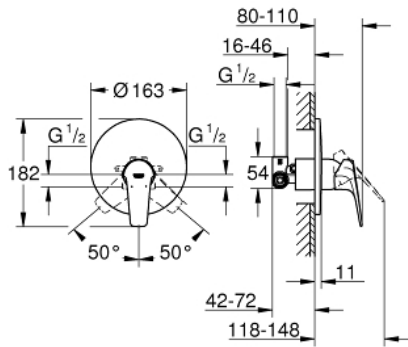

29 112 000 BAUFLOW VIPUHANA SUIHKULLE

TUOTESELOSTE

- Colour: chrome
- Seinäasennus
- Sisältää:
- Pinta-asennusosat
- rough-in set (33 964 001)
- Metallikahva
- GROHE SmoothControl 46 mm ceramic cartridge
- GROHE LongLife viimeistely
- Säädettävä virtaaman rajoitus
- peitelaipan ja varren tiiviste
- metal wall escutcheon

29 112 000 BAUFLOW VIPUHANA SUIHKULLE

VARAOSAT, toukokuuta 2016 – now

- 1: Kahva (Tilausno. 46702000)
- 2: Täyttöputki (Tilausno. 46904000)
- 3: Kasetti (Tilausno. 46048000)
- 4: Lämpötilanrajoitin (Tilausno. 46308000)*
- 5: Jatkokappalesarja (Tilausno. 46191000)*
- 6: Jatkokappalesarja (Tilausno. 46343000)*