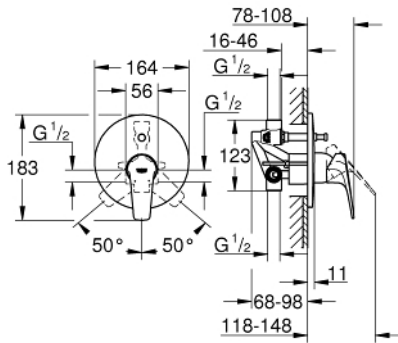

### TUOTESELOSTE

- Colour: chrome
- Seinäasennus
- Sisältää:
- Pinta-asennusosat
- rough-in set (33 963 001)
- Metallikahva
- GROHE SmoothControl 46 mm ceramic cartridge
- GROHE LongLife viimeistely
- Säädettävä virtaaman rajoitus
- Automaattinen vaihdin: amme/suihku
- peitelaiipan ja varren tiiviste
- metal wall escutcheon