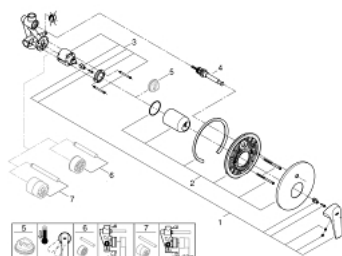

29 113 000 BAUFLOW VIPUHANA AMMEELLE JA SUIHKULLE

VARAOSAT, toukokuuta 2016 – now

- 1: Kahva (Tilausno. 46702000)
- 2: Täyttöputki (Tilausno. 46905000)
- 3: Kasetti (Tilausno. 46048000)
- 4: Vaihdin (Tilausno. 46737000)
- 5: Lämpötilanrajoitin (Tilausno. 46308000)*
- 6: Jatkokappalesarja (Tilausno. 46191000)*
- 7: Jatkokappalesarja (Tilausno. 46343000)*

* Erikoistarvikkeet