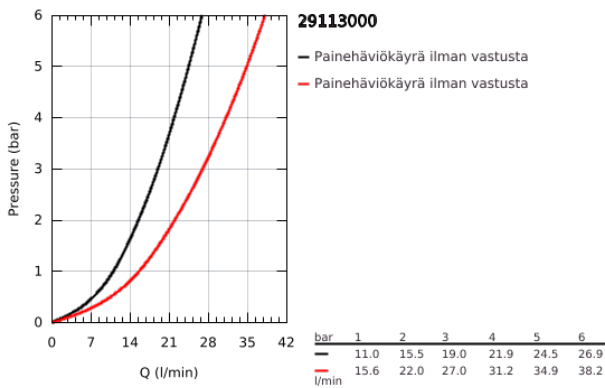

### TUOTESELOSTE

- Colour: chrome
- Seinäasennus
- Sisältää:
- Pinta-asennusosat
- rough-in set (33 963 001)
- Metallikahva
- GROHE SmoothControl 46 mm ceramic cartridge
- GROHE LongLife viimeistely
- Säädettävä virtaaman rajoitus
- Automaattinen vaihdin: amme/suihku
- peitelaiipan ja varren tiiviste
- metal wall escutcheon