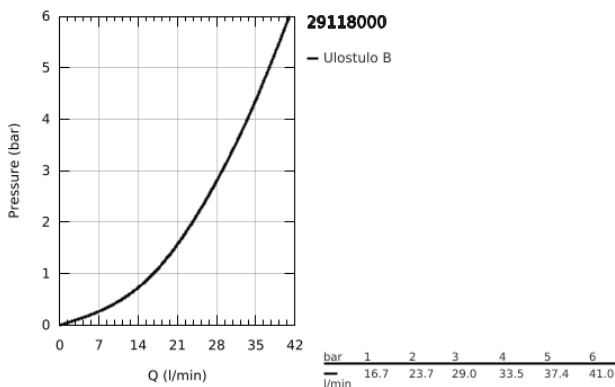

### TUOTESELOSTE

- Colour: chrome
- Setti lopullista asennusta varten GROHE Rapido SmartBox (35 600/35 604), vesivuotolaatikko tulee ostaa erikseen
- Metallinen seinälevy GROHE FastFixation -ominaisuudella (peitelevy ja akselitiiviste, peitetty kiinnitys), säädettävissä 6° asennuksen jälkeen
- GROHE LongLife viimeistely
- GROHE SmartControl ON-OFF -painike, käännä säätääksesi virtausta GROHE EcoJoy -virtauksesta Full Flow -virtaukseen
- Symbolit vaihdettavissa
- GROHE TurboStat kompakti patruuna vaha lämpöelementillä
- GROHE ProGrip uritetulla pinnalla
- GROHE SafeStop lämpötilan rajoitus (38 °C)
- GROHE SafeStop Plus vaihtoehtoinen 43°C / 46°C lämpötilarajoinin
- Sisäänrakennettu takaiskuventtiili ja roskasiivilä
- without roughing-in set 35 600/35 604 (please order separately)
- Ulostulojen virtaus: Ulostulo A (ulkoiseen katkaisuun) = 34 l/min Ulostulo B/C = 29 l/min