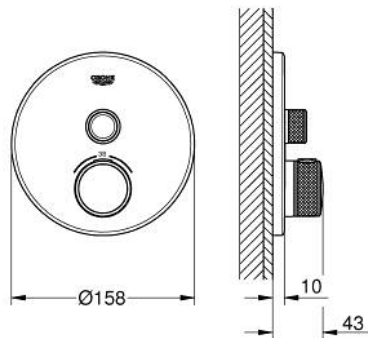

29 118 A00 GROHTHERM SMARTCONTROL TERMOSTAATTI PILOASENNUKSEEN YHDELLÄ VENTTIILILLÄ

TUOTESELOSTE

- Colour: Hard Graphite
- Setti lopullista asennusta varten GROHE Rapido SmartBox (35 600/35 604), vesivuotolaatikko tulee ostaa erikseen
- Metallinen seinälevy GROHE FastFixation -ominaisuudella (peitelevy ja akselitiiviste, peitetty kiinnitys), säädettävissä 6° asennuksen jälkeen
- GROHE LongLife -viimeistely
- GROHE SmartControl ON-OFF -painike, käännä säätääksesi virtausta GROHE EcoJoy -virtauksesta Full Flow -virtaukseen
- Symbolit vaihdettavissa
- GROHE TurboStat kompakti patruuna vaha lämpöelementillä
- GROHE SafeStop lämpötilan rajoitus (38 °C)
- GROHE SafeStop Plus vaihtoehtoinen 43°C / 46°C lämpötilarajoitin
- Sisäänrakennettu takaiskuventtiili ja roskasiivilä
- without roughing-in set 35 600/35 604 (please order separately)
- Ulostulojen virtaus: Ulostulo A (ulkoiseen katkaisuun) = 34 l/min Ulostulo B/C = 29 l/min