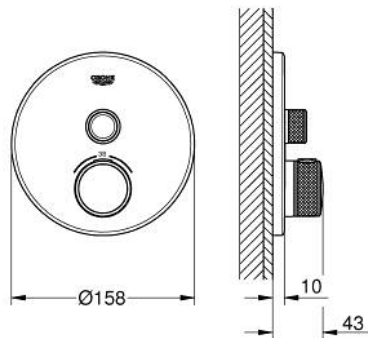

### TUOTESELOSTE

- Colour: Cool Sunrise
- Setti lopullista asennusta varten GROHE Rapido SmartBox (35 600/35 604), vesivuotolaatikko tulee ostaa erikseen
- Metallinen seinälevy GROHE FastFixation -ominaisuudella (peitelevy ja akselitiiviste, peitetty kiinnitys), säädettävissä 6° asennuksen jälkeen
- GROHE LongLife -viimeistely
- GROHE SmartControl ON-OFF -painike, käännä säätääksesi virtausta GROHE EcoJoy -virtauksesta Full Flow -virtaukseen
- Symbolit vaihdettavissa
- GROHE TurboStat kompakti patruuna vaha lämpöelementillä
- GROHE SafeStop lämpötilan rajoitus (38 °C)
- GROHE SafeStop Plus vaihtoehtoinen 43°C / 46°C lämpötilarajoitin
- Sisäänrakennettu takaiskuventtiili ja roskasiivilä
- without roughing-in set 35 600/35 604 (please order separately)
- Ulostulojen virtaus: Ulostulo A (ulkoiseen katkaisuun) = 34 l/min Ulostulo B/C = 29 l/min