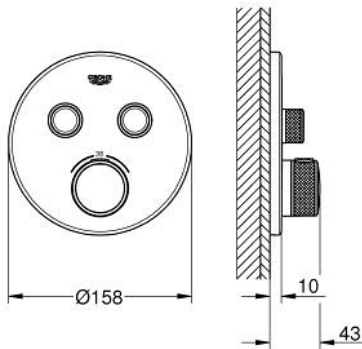

### TUOTESELOSTE

- Colour: matte black
- Setti lopullista asennusta varten GROHE Rapido SmartBox (35 600/35 604), vesivuotolaatikko tulee ostaa erikseen
- Metallinen seinälevy GROHE FastFixation -ominaisuudella (peitelevy ja akselitiiviste, peitetty kiinnitys), säädettävissä 6° asennuksen jälkeen
- GROHE SmartControl ON-OFF -painike, käännä säätääksesi virtausta GROHE EcoJoy -virtauksesta Full Flow -virtaukseen
- Symbolit vaihdettavissa
- GROHE TurboStat kompakti patruuna vaha lämpöelementillä
- GROHE ProGrip uritetulla pinnalla
- GROHE SafeStop lämpötilan rajoitus (38 °C)
- GROHE SafeStop Plus vaihtoehtoinen 43°C / 46°C lämpötilarajoitin
- Sisäänrakennettu takaiskuventtiili ja roskasiivilä
- Monta ulostuloa voi olla käytössä samanaikaisesti
- without roughing-in set 35 600/35 604 (please order separately)
- Ulostulojen virtaus: Ulostulo B = 24 l/min Ulostulo C = 26 l/min Ulostulo B+C = 29 l/min

### VARAOSAT, toukokuuta 2024 – now

- 1: Asennuslevy (Tilausno. 48363000)
- 2: Lämpötilan säätökahva (Tilausno. 490292430)
- 2.1: Huuhtelupainike (Tilausno. 1015032430)
- 2.2: handle adaptor (Tilausno. 1015059990)
- 3: Täyttöputki (Tilausno. 490322430)
- 4: Smart Control säädinpainike (Tilausno. 483612430)
- 4.1: pushbutton (Tilausno. 140772430)
- 5: Kasetti (Tilausno. 48359000)
- 5.1: Kara (Tilausno. 49088000)
- 6: Termostaatti-kompaktikasetti 3/4" (Tilausno. 49028000)
- 7: Yksisuuntaventtiilit (Tilausno. 47979000)
- 8: Seal (Tilausno. 48360000)
- 9: Holkkiavain (Tilausno. 49059000)\*
- 10: Backflow protection combination (EN1717) (Tilausno. 14055000)\*
- 11: GROHE TurboStat cartridge 3/4" (Tilausno. 49003000)\*
- 12: Service stops (Tilausno. 1405300M)\*
- 13: Universaali laajennussetti yksioteseikoittimille, 25 mm (Tilausno. 14048000)