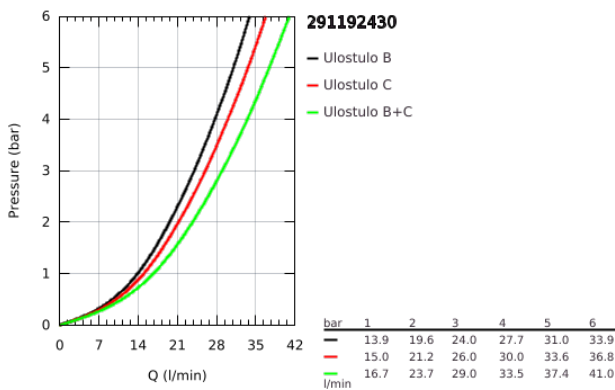

### TUOTESELOSTE

- Colour: matte black
- Setti lopullista asennusta varten GROHE Rapido SmartBox (35 600/35 604), vesivuotolaatikko tulee ostaa erikseen
- Metallinen seinälevy GROHE FastFixation -ominaisuudella (peitelevy ja akselitiiviste, peitetty kiinnitys), säädettävissä 6° asennuksen jälkeen
- GROHE SmartControl ON-OFF -painike, käännä säätääksesi virtausta GROHE EcoJoy -virtauksesta Full Flow -virtaukseen
- Symbolit vaihdettavissa
- GROHE TurboStat kompakti patruuna vaha lämpöelementillä
- GROHE ProGrip uritetulla pinnalla
- GROHE SafeStop lämpötilan rajoitus (38 °C)
- GROHE SafeStop Plus vaihtoehtoinen 43°C / 46°C lämpötilarajoitin
- Sisäänrakennettu takaiskuventtiili ja roskasiivilä
- Monta ulostuloa voi olla käytössä samanaikaisesti
- without roughing-in set 35 600/35 604 (please order separately)
- Ulostulojen virtaus: Ulostulo B = 24 l/min Ulostulo C = 26 l/min Ulostulo B+C = 29 l/min