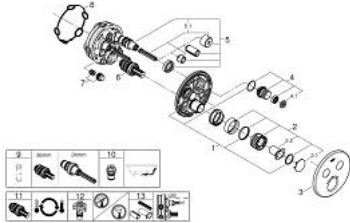

### TUOTESELOSTE

- Colour: matte black
- Setti lopullista asennusta varten GROHE Rapido SmartBox (35 600/35 604), vesivuotolaatikko tulee ostaa erikseen
- Metallinen seinälevy GROHE FastFixation -ominaisuudella (peitelevy ja akselitiiviste, peitetty kiinnitys), säädettävissä 6° asennuksen jälkeen
- GROHE SmartControl ON-OFF -painike, käännä säätääksesi virtausta GROHE EcoJoy -virtauksesta Full Flow -virtaukseen
- Symbolit vaihdettavissa
- GROHE TurboStat kompakti patruuna vaha lämpöelementillä
- GROHE ProGrip uritetulla pinnalla
- GROHE SafeStop lämpötilan rajoitus (38 °C)
- GROHE SafeStop Plus vaihtoehtoinen 43°C / 46°C lämpötilarajoitin
- Sisäänrakennettu takaiskuventtiili ja roskasiivilä
- Monta ulostuloa voi olla käytössä samanaikaisesti
- without roughing-in set 35 600/35 604 (please order separately)
- Ulostulojen virtaus: Ulostulo B = 24 l/min Ulostulo C = 26 l/min Ulostulo B+C = 29 l/min

### VARAOSAT, toukokuuta 2024 – now

- 1: Asennuslevy (Tilausno. 48363000)
- 2: Lämpötilan säätökahva (Tilausno. 490292430)
- 2.1: Huuhtelupainike (Tilausno. 1015032430)
- 2.2: handle adaptor (Tilausno. 1015059990)
- 3: Täyttöputki (Tilausno. 490322430)
- 4: Smart Control säädinpainike (Tilausno. 483612430)
- 4.1: pushbutton (Tilausno. 140772430)
- 5: Kasetti (Tilausno. 48359000)
- 5.1: Kara (Tilausno. 49088000)
- 6: Termostaatti-kompaktikasetti 3/4" (Tilausno. 49028000)
- 7: Yksisuuntaventtiilit (Tilausno. 47979000)
- 8: Seal (Tilausno. 48360000)
- 9: Holkkiavain (Tilausno. 49059000)\*
- 10: Backflow protection combination (EN1717) (Tilausno. 14055000)\*
- 11: GROHE TurboStat cartridge 3/4" (Tilausno. 49003000)\*
- 12: Service stops (Tilausno. 1405300M)\*
- 13: Universaali laajennussetti yksioteseikoittimille, 25 mm (Tilausno. 14048000)