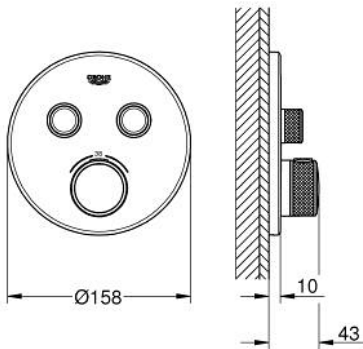

29 119 A00 GROHTHERM SMARTCONTROL TERMOSTAATTI PILOASENNUKSEEN KAHDELLA VENTTIILILLÄ

TUOTESELOSTE

- Colour: Hard Graphite
- Setti lopullista asennusta varten GROHE Rapido SmartBox (35 600/35 604), vesivuotolaatikko tulee ostaa erikseen
- Metallinen seinälevy GROHE FastFixation -ominaisuudella (peitelevy ja akselitiiviste, peitetty kiinnitys), säädettävissä 6° asennuksen jälkeen
- GROHE LongLife -viimeistely
- GROHE SmartControl ON-OFF -painike, käännä säätääksesi virtausta GROHE EcoJoy -virtauksesta Full Flow -virtaukseen
- Symbolit vaihdettavissa
- GROHE TurboStat kompakti patruuna vaha lämpöelementillä
- GROHE SafeStop lämpötilan rajoitus (38 °C)
- GROHE SafeStop Plus vaihtoehtoinen 43°C / 46°C lämpötilarajoitin
- Sisäänrakennettu takaiskuventtiili ja roskasiivilä
- Monta ulostuloa voi olla käytössä samanaikaisesti
- without roughing-in set 35 600/35 604 (please order separately)
- Ulostulojen virtaus: Ulostulo B = 24 l/min Ulostulo C = 26 l/min Ulostulo B+C = 29 l/min