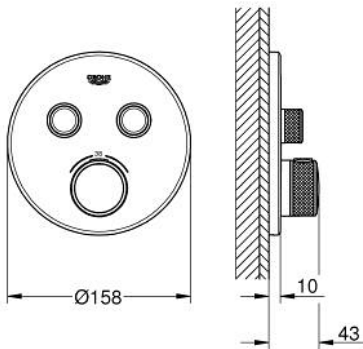

29 119 DA0 GROHTHERM SMARTCONTROL TERMOSTAATTI PILOASENNUKSEEN KAHDELLA VENTTIILILLÄ

TUOTESELOSTE

- Colour: Warm Sunset
- Setti lopullista asennusta varten GROHE Rapido SmartBox (35 600/35 604), vesivuotolaatikko tulee ostaa erikseen
- Metallinen seinälevy GROHE FastFixation -ominaisuudella (peitelevy ja akselitiiviste, peitetty kiinnitys), säädettävissä 6° asennuksen jälkeen
- GROHE LongLife -viimeistely
- GROHE SmartControl ON-OFF -painike, käännä säätääksesi virtausta GROHE EcoJoy -virtauksesta Full Flow -virtaukseen
- Symbolit vaihdettavissa
- GROHE TurboStat kompakti patruuna vaha lämpöelementillä
- GROHE SafeStop lämpötilan rajoitus (38 °C)
- GROHE SafeStop Plus vaihtoehtoinen 43°C / 46°C lämpötilarajoitin
- Sisäänrakennettu takaiskuventtiili ja roskasiivilä
- Monta ulostuloa voi olla käytössä samanaikaisesti
- without roughing-in set 35 600/35 604 (please order separately)
- Ulostulojen virtaus: Ulostulo B = 24 l/min Ulostulo C = 26 l/min Ulostulo B+C = 29 l/min