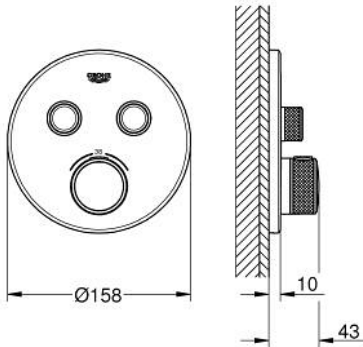

29 119 GN0 GROHTHERM SMARTCONTROL TERMOSTAATTI PIILASENNUKSEEN KAHDELLA VENTTIILILLÄ

TUOTESELOSTE

- Colour: Brushed Cool Sunrise
- Setti lopullista asennusta varten GROHE Rapido SmartBox (35 600/35 604), vesivuotolaatikko tulee ostaa erikseen
- Metallinen seinälevy GROHE FastFixation -ominaisuudella (peitelevy ja akselitiiviste, peitetty kiinnitys), säädettävissä 6° asennuksen jälkeen
- GROHE LongLife -viimeistely
- GROHE SmartControl ON-OFF -painike, käännä säätääksesi virtausta GROHE EcoJoy -virtauksesta Full Flow -virtaukseen
- Symbolit vaihdettavissa
- GROHE TurboStat kompakti patruuna vaha lämpöelementillä
- GROHE SafeStop lämpötilan rajoitus (38 °C)
- GROHE SafeStop Plus vaihtoehtoinen 43°C / 46°C lämpötilarajoitin
- Sisäänrakennettu takaiskuventtiili ja roskasiivilä
- Monta ulostuloa voi olla käytössä samanaikaisesti
- without roughing-in set 35 600/35 604 (please order separately)
- Ulostulojen virtaus: Ulostulo B = 24 l/min Ulostulo C = 26 l/min Ulostulo B+C = 29 l/min