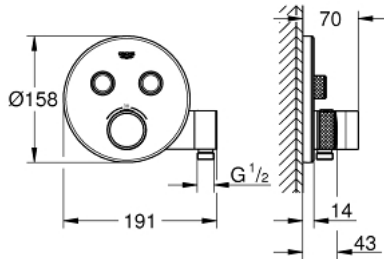

29 120 AL0 GROHTHERM SMARTCONTROL PIILOASENNETTAVA TERMOSTATTI KAHDELLA VENTTIILILLÄ JA INTEGROIDULLA SUIHKUPIDIKKEELLÄ

TUOTESELOSTE

- Colour: Brushed Hard Graphite
- Setti lopullista asennusta varten GROHE Rapido SmartBox (35 600/35 604), vesivuotolaatikko tulee ostaa erikseen
- Metallinen seinälevy GROHE FastFixation -ominaisuudella (peitelevy ja akselitiiviste, peitetty kiinnitys), säädettävissä 6° asennuksen jälkeen
- GROHE LongLife -viimeistely
- GROHE SmartControl ON-OFF -painike, käännä säätääksesi virtausta GROHE EcoJoy -virtauksesta Full Flow -virtaukseen
- Symbolit vaihdettavissa
- GROHE TurboStat kompakti patruuna vaha lämpöelementillä
- GROHE SafeStop lämpötilan rajoitus (38 °C)
- GROHE SafeStop Plus vaihtoehtoinen 43°C / 46°C lämpötilarajoin
- Sisäänrakennettu takaiskuventtiili ja roskasiivilä
- Monta ulostuloa voi olla käytössä samanaikaisesti
- Integroitu suihkutoiminto 1/2" suihkuliittimellä
- Ei piiloasennusosaa - tilattava erikseen
- Virtaukset: Ulostulo B = 24 l/min Käsिसuihku = 12 l/min Ulostulo B + käsिसuihku = 27 l/min