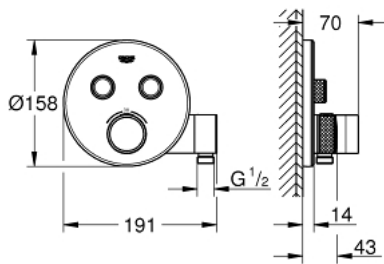

29 120 BE0 GROHTHERM SMARTCONTROL PIILASENNETTAVA TERMOSTATTI KAHDELLA VENTTIILILLÄ JA INTEGROIDULLA SUIHKUPIDIKKEELLÄ

TUOTESELOSTE

- Colour: Polished Nickel
- Setti lopullista asennusta varten GROHE Rapido SmartBox (35 600/35 604), vesivuotolaatikko tulee ostaa erikseen
- Metallinen seinälevy GROHE FastFixation -ominaisuudella (peitelevy ja akselitiiviste, peitetty kiinnitys), säädettävissä 6° asennuksen jälkeen
- GROHE LongLife -viimeistely
- GROHE SmartControl ON-OFF -painike, käännä säätääksesi virtausta GROHE EcoJoy -virtauksesta Full Flow -virtaukseen
- Symbolit vaihdettavissa
- GROHE TurboStat kompakti patruuna vaha lämpöelementillä
- GROHE SafeStop lämpötilan rajoitus (38 °C)
- GROHE SafeStop Plus vaihtoehtoinen 43°C / 46°C lämpötilarajoitin
- Sisäänrakennettu takaiskuventtiili ja roskasiivilä
- Monta ulostuloa voi olla käytössä samanaikaisesti
- Integroitu suihkutoiminto 1/2" suihkuliittimellä
- Ei piiloasennusosaa - tilattava erikseen
- Virtaukset: Ulostulo B = 24 l/min Käsिसuihku = 12 l/min Ulostulo B + käsिसuihku = 27 l/min