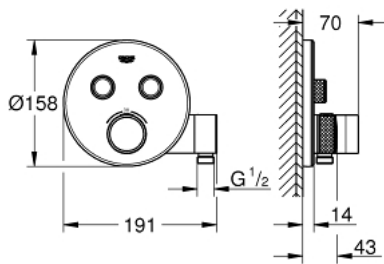

29 120 DA0 GROHTHERM SMARTCONTROL PIILASENNETTAVA TERMOSTATTI KAHDELLA VENTTIILILLÄ JA INTEGROIDULLA SUIHKUPIDIKKEELLÄ

TUOTESELOSTE

- Colour: Warm Sunset
- Setti lopullista asennusta varten GROHE Rapido SmartBox (35 600/35 604), vesivuotolaatikko tulee ostaa erikseen
- Metallinen seinälevy GROHE FastFixation -ominaisuudella (peitelevy ja akselitiiviste, peitetty kiinnitys), säädettävissä 6° asennuksen jälkeen
- GROHE LongLife -viimeistely
- GROHE SmartControl ON-OFF -painike, käännä säätääksesi virtausta GROHE EcoJoy -virtauksesta Full Flow -virtaukseen
- Symbolit vaihdettavissa
- GROHE TurboStat kompakti patruuna vaha lämpöelementillä
- GROHE SafeStop lämpötilan rajoitus (38 °C)
- GROHE SafeStop Plus vaihtoehtoinen 43°C / 46°C lämpötilarajoitin
- Sisäänrakennettu takaiskuventtiili ja roskasiivilä
- Monta ulostuloa voi olla käytössä samanaikaisesti
- Integroitu suihkutoiminto 1/2" suihkuliittimellä
- Ei piiloasennusosaa - tilattava erikseen
- Virtaukset: Ulostulo B = 24 l/min Käsिसuihku = 12 l/min Ulostulo B + käsिसuihku = 27 l/min