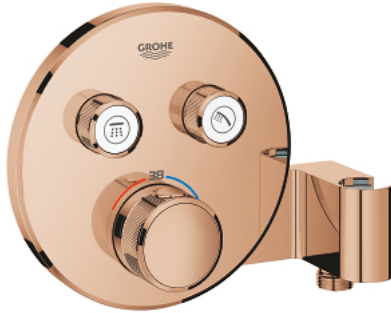

29 120 DA0 GROHTHERM SMARTCONTROL PIILASENNETTAVA TERMOSTATTI KAHDELLA VENTTIILILLÄ JA INTEGROIDULLA SUIHKUPIDIKKEELLÄ

TUOTESELOSTE

- Colour: Warm Sunset
- Setti lopullista asennusta varten GROHE Rapido SmartBox (35 600/35 604), vesivuotolaatikko tulee ostaa erikseen
- Metallinen seinälevy GROHE FastFixation -ominaisuudella (peitelevy ja akselitiiviste, peitetty kiinnitys), säädettävissä 6° asennuksen jälkeen
- GROHE LongLife -viimeistely
- GROHE SmartControl ON-OFF -painike, käännä säätääksesi virtausta GROHE EcoJoy -virtauksesta Full Flow -virtaukseen
- Symbolit vaihdettavissa
- GROHE TurboStat kompakti patruuna vaha lämpöelementillä
- GROHE SafeStop lämpötilan rajoitus (38 °C)
- GROHE SafeStop Plus vaihtoehtoinen 43°C / 46°C lämpötilarajoitin
- Sisäänrakennettu takaiskuventtiili ja roskasiivilä
- Monta ulostuloa voi olla käytössä samanaikaisesti
- Integroitu suihkutoiminto 1/2" suihkuliittimellä
- Ei piiloasennusosaa - tilattava erikseen
- Virtaukset: Ulostulo B = 24 l/min Käsिसuihku = 12 l/min Ulostulo B + käsिसuihku = 27 l/min