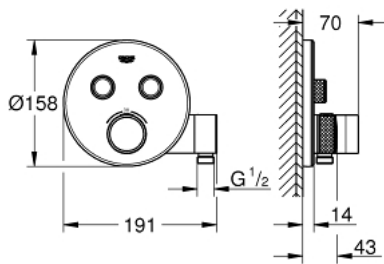

29 120 DC0 GROHTHERM SMARTCONTROL PIILOASENNETTAVA TERMOSTATTI KAHDELLA VENTTIILILLÄ JA INTEGROIDULLA SUIHKUPIDIKKEELLÄ

TUOTESELOSTE

- Colour: Supersteel
- Setti lopullista asennusta varten GROHE Rapido SmartBox (35 600/35 604), vesivuotolaatikko tulee ostaa erikseen
- Metallinen seinälevy GROHE FastFixation -ominaisuudella (peitelevy ja akselitiiviste, peitetty kiinnitys), säädettävissä 6° asennuksen jälkeen
- GROHE LongLife -viimeistely
- GROHE SmartControl ON-OFF -painike, käännä säätääksesi virtausta GROHE EcoJoy -virtauksesta Full Flow -virtaukseen
- Symbolit vaihdettavissa
- GROHE TurboStat kompakti patruuna vaha lämpöelementillä
- GROHE SafeStop lämpötilan rajoitus (38 °C)
- GROHE SafeStop Plus vaihtoehtoinen 43°C / 46°C lämpötilarajoin
- Sisäänrakennettu takaiskuventtiili ja roskasiivilä
- Monta ulostuloa voi olla käytössä samanaikaisesti
- Integroitu suihkutoiminto 1/2" suihkuliittimellä
- Ei piiloasennusosaa - tilattava erikseen
- Virtaukset: Ulostulo B = 24 l/min Käsिसuihku = 12 l/min Ulostulo B + käsिसuihku = 27 l/min

29 120 DC0 GROHTHERM SMARTCONTROL PILOASENNETTAVA TERMOSTATTI KAHDELLA VENTTIILILLÄ JA INTEGROIDULLA SUIHKUPIDIKKEELLÄ

VARAOSAT, tammikuuta 2020 – now

- 1: Asennusmalli (Tilausno. 48364000)
 - 2: Lämpötilan säätökahva (Tilausno. 49029DC0)
 - 3: Täyttöputki (Tilausno. 49034DC0)
 - 4: Smart Control säädinpainike (Tilausno. 48361DC0)
 - 4.1: pushbutton (Tilausno. 14077000)
 - 5: Kasetti (Tilausno. 48359000)
 - 5.1: Kara (Tilausno. 49088000)
 - 6: Termostaatti-kompaktikasetti 3/4" (Tilausno. 49028000)
 - 7: Yksisuuntaventtiilit (Tilausno. 47979000)
 - 8: Seal (Tilausno. 48360000)
 - 9: Holkkiavain (Tilausno. 49059000)*
 - 10: Backflow protection combination (EN1717) (Tilausno. 14055000)*
 - 11: GROHE TurboStat cartridge 3/4" (Tilausno. 49003000)*
 - 12: Service stops (Tilausno. 1405300M)*
 - 13: Universaali laajennussetti yksioteseikoittimille, 25 mm (Tilausno. 14048000)*
- * Erikoistarvikkeet