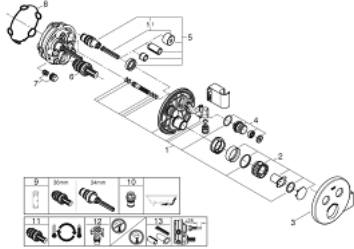

29 120 DC0 GROHTHERM SMARTCONTROL PIILOASENNETTAVA TERMOSTATTI KAHDELLA VENTTIILILLÄ JA INTEGROIDULLA SUIHKUPIDIKKEELLÄ

TUOTESELOSTE

- Colour: Supersteel
- Setti lopullista asennusta varten GROHE Rapido SmartBox (35 600/35 604), vesivuotolaatikko tulee ostaa erikseen
- Metallinen seinälevy GROHE FastFixation -ominaisuudella (peitelevy ja akselitiiviste, peitetty kiinnitys), säädettävissä 6° asennuksen jälkeen
- GROHE LongLife -viimeistely
- GROHE SmartControl ON-OFF -painike, käännä säätääksesi virtausta GROHE EcoJoy -virtauksesta Full Flow -virtaukseen
- Symbolit vaihdettavissa
- GROHE TurboStat kompakti patruuna vaha lämpöelementillä
- GROHE SafeStop lämpötilan rajoitus (38 °C)
- GROHE SafeStop Plus vaihtoehtoinen 43°C / 46°C lämpötilarajoin
- Sisäänrakennettu takaiskuventtiili ja roskasiivilä
- Monta ulostuloa voi olla käytössä samanaikaisesti
- Integroitu suihkutoiminto 1/2" suihkuliittimellä
- Ei piiloasennusosaa - tilattava erikseen
- Virtaukset: Ulostulo B = 24 l/min Käsिसuihku = 12 l/min Ulostulo B + käsिसuihku = 27 l/min

29 120 DC0 GROHTHERM SMARTCONTROL PILOASENNETTAVA TERMOSTATTI KAHDELLA VENTTIILILLÄ JA INTEGROIDULLA SUIHKUPIDIKKEELLÄ

VARAOSAT, tammikuuta 2020 – now

- 1: Asennusmalli (Tilausno. 48364000)
 - 2: Lämpötilan säätökahva (Tilausno. 49029DC0)
 - 3: Täyttöputki (Tilausno. 49034DC0)
 - 4: Smart Control säädinpainike (Tilausno. 48361DC0)
 - 4.1: pushbutton (Tilausno. 14077000)
 - 5: Kasetti (Tilausno. 48359000)
 - 5.1: Kara (Tilausno. 49088000)
 - 6: Termostaatti-kompaktikasetti 3/4" (Tilausno. 49028000)
 - 7: Yksisuuntaventtiilit (Tilausno. 47979000)
 - 8: Seal (Tilausno. 48360000)
 - 9: Holkkiavain (Tilausno. 49059000)*
 - 10: Backflow protection combination (EN1717) (Tilausno. 14055000)*
 - 11: GROHE TurboStat cartridge 3/4" (Tilausno. 49003000)*
 - 12: Service stops (Tilausno. 1405300M)*
 - 13: Universaali laajennussetti yksioteseikoittimille, 25 mm (Tilausno. 14048000)*
- * Erikoistarvikkeet