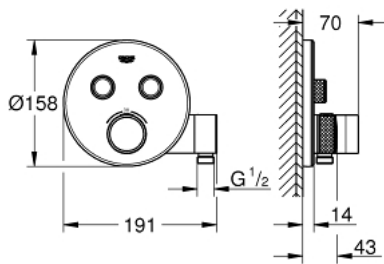

29 120 GN0 GROHTHERM SMARTCONTROL PILOASENNETTAVA TERMOSTATTI KAHDELLA VENTTIILILLÄ JA INTEGROIDULLA SUIHKUPIDIKKEELLÄ

TUOTESELOSTE

- Colour: Brushed Cool Sunrise
- Setti lopullista asennusta varten GROHE Rapido SmartBox (35 600/35 604), vesivuotolaatikko tulee ostaa erikseen
- Metallinen seinälevy GROHE FastFixation -ominaisuudella (peitelevy ja akselitiiviste, peitetty kiinnitys), säädettävissä 6° asennuksen jälkeen
- GROHE LongLife -viimeistely
- GROHE SmartControl ON-OFF -painike, käännä säätääksesi virtausta GROHE EcoJoy -virtauksesta Full Flow -virtaukseen
- Symbolit vaihdettavissa
- GROHE TurboStat kompakti patruuna vaha lämpöelementillä
- GROHE SafeStop lämpötilan rajoitus (38 °C)
- GROHE SafeStop Plus vaihtoehtoinen 43°C / 46°C lämpötilarajoin
- Sisäänrakennettu takaiskuventtiili ja roskasiivilä
- Monta ulostuloa voi olla käytössä samanaikaisesti
- Integroitu suihkutoiminto 1/2" suihkuliittimellä
- Ei piiloasennusosaa - tilattava erikseen
- Virtaukset: Ulostulo B = 24 l/min Käsिसuihku = 12 l/min Ulostulo B + käsिसuihku = 27 l/min