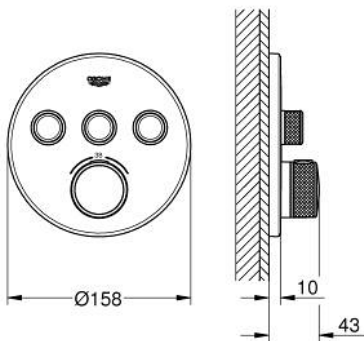

### TUOTESELOSTE

- Colour: chrome
- Setti lopullista asennusta varten GROHE Rapido SmartBox (35 600/35 604), vesivuotolaatikko tulee ostaa erikseen
- Metallinen seinälevy GROHE FastFixation -ominaisuudella (peitelevy ja akselitiiviste, peitetty kiinnitys), säädettävissä 6° asennuksen jälkeen
- GROHE LongLife viimeistely
- GROHE SmartControl ON-OFF -painike, käännä säätääksesi virtausta GROHE EcoJoy -virtauksesta Full Flow -virtaukseen
- Symbolit vaihdettavissa
- GROHE TurboStat kompakti patruuna vaha lämpöelementillä
- GROHE ProGrip uritetulla pinnalla
- GROHE SafeStop lämpötilan rajoitus (38 °C)
- GROHE SafeStop Plus vaihtoehtoinen 43°C / 46°C lämpötilarajoitin
- Sisäänrakennettu takaiskuventtiili ja roskasiivilä
- Monta ulostuloa voi olla käytössä samanaikaisesti
- without roughing-in set 35 600/35 604 (please order separately)
- Ulostulojen virtaus: Ulostulo A = 23 l/min Ulostulo B = 27 l/min Ulostulo C = 23 l/min Ulostulo A + B = 33 l/min Ulostulo A + B + C = 36 l/min

### VARAOSAT, tammikuuta 2020 – now

- 1: Asennuslevy (Tilausno. 48362000)
  - 2: Lämpötilan säätökahva (Tilausno. 49029000)
  - 2.1: Huuhtelupainike (Tilausno. 1015030000)
  - 2.2: handle adaptor (Tilausno. 1015059990)
  - 3: Täyttöputki (Tilausno. 49035000)
  - 4: Smart Control säädinpainike (Tilausno. 48361000)
  - 4.1: pushbutton (Tilausno. 14077000)
  - 5: Kasetti (Tilausno. 48359000)
  - 5.1: Kara (Tilausno. 49088000)
  - 6: Termostaatti-kompaktikasetti 3/4" (Tilausno. 49028000)
  - 7: Yksisuuntaventtiilit (Tilausno. 47979000)
  - 8: Seal (Tilausno. 48360000)
  - 9: Holkkiavain (Tilausno. 49059000)\*
  - 10: GROHE TurboStat cartridge 3/4" (Tilausno. 49003000)\*
  - 11: Service stops (Tilausno. 1405300M)\*
  - 12: Universaali laajennussetti yksioteseikoittimille, 25 mm (Tilausno. 14048000)\*
- \* Erikoistarvikkeet