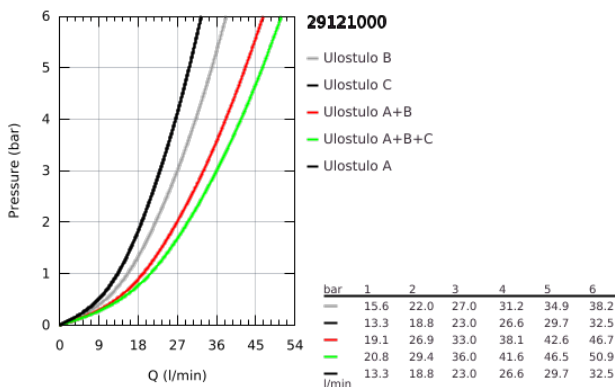

### TUOTESELOSTE

- Colour: chrome
- Setti lopullista asennusta varten GROHE Rapido SmartBox (35 600/35 604), vesivuotolaatikko tulee ostaa erikseen
- Metallinen seinälevy GROHE FastFixation -ominaisuudella (peitelevy ja akselitiiviste, peitetty kiinnitys), säädettävissä 6° asennuksen jälkeen
- GROHE LongLife viimeistely
- GROHE SmartControl ON-OFF -painike, käännä säätääksesi virtausta GROHE EcoJoy -virtauksesta Full Flow -virtaukseen
- Symbolit vaihdettavissa
- GROHE TurboStat kompakti patruuna vaha lämpöelementillä
- GROHE ProGrip uritetulla pinnalla
- GROHE SafeStop lämpötilan rajoitus (38 °C)
- GROHE SafeStop Plus vaihtoehtoinen 43°C / 46°C lämpötilarajoitin
- Sisäänrakennettu takaiskuventtiili ja roskasiivilä
- Monta ulostuloa voi olla käytössä samanaikaisesti
- without roughing-in set 35 600/35 604 (please order separately)
- Ulostulojen virtaus: Ulostulo A = 23 l/min Ulostulo B = 27 l/min Ulostulo C = 23 l/min Ulostulo A + B = 33 l/min Ulostulo A + B + C = 36 l/min