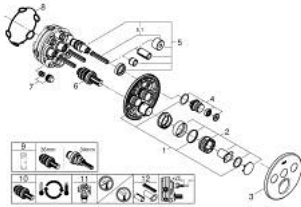

### TUOTESELOSTE

- Colour: chrome
- Setti lopullista asennusta varten GROHE Rapido SmartBox (35 600/35 604), vesivuotolaatikko tulee ostaa erikseen
- Metallinen seinälevy GROHE FastFixation -ominaisuudella (peitelevy ja akselitiiviste, peitetty kiinnitys), säädettävissä 6° asennuksen jälkeen
- GROHE LongLife viimeistely
- GROHE SmartControl ON-OFF -painike, käännä säätääksesi virtausta GROHE EcoJoy -virtauksesta Full Flow -virtaukseen
- Symbolit vaihdettavissa
- GROHE TurboStat kompakti patruuna vaha lämpöelementillä
- GROHE ProGrip uritetulla pinnalla
- GROHE SafeStop lämpötilan rajoitus (38 °C)
- GROHE SafeStop Plus vaihtoehtoinen 43°C / 46°C lämpötilarajoitin
- Sisäänrakennettu takaiskuventtiili ja roskasiivilä
- Monta ulostuloa voi olla käytössä samanaikaisesti
- without roughing-in set 35 600/35 604 (please order separately)
- Ulostulojen virtaus: Ulostulo A = 23 l/min Ulostulo B = 27 l/min Ulostulo C = 23 l/min Ulostulo A + B = 33 l/min Ulostulo A + B + C = 36 l/min

### VARAOSAT, tammikuuta 2020 – now

- 1: Asennuslevy (Tilausno. 48362000)
  - 2: Lämpötilan säätökahva (Tilausno. 49029000)
  - 2.1: Huuhtelupainike (Tilausno. 1015030000)
  - 2.2: handle adaptor (Tilausno. 1015059990)
  - 3: Täyttöputki (Tilausno. 49035000)
  - 4: Smart Control säädinpainike (Tilausno. 48361000)
  - 4.1: pushbutton (Tilausno. 14077000)
  - 5: Kasetti (Tilausno. 48359000)
  - 5.1: Kara (Tilausno. 49088000)
  - 6: Termostaatti-kompaktikasetti 3/4" (Tilausno. 49028000)
  - 7: Yksisuuntaventtiilit (Tilausno. 47979000)
  - 8: Seal (Tilausno. 48360000)
  - 9: Holkkiavain (Tilausno. 49059000)\*
  - 10: GROHE TurboStat cartridge 3/4" (Tilausno. 49003000)\*
  - 11: Service stops (Tilausno. 1405300M)\*
  - 12: Universaali laajennussetti yksioteseikoittimille, 25 mm (Tilausno. 14048000)\*
- \* Erikoistarvikkeet