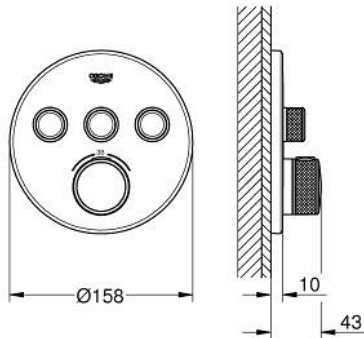

29 121 243 0 GROHTHERM SMARTCONTROL TERMOSTAATTI PIILOASENNUKSEEN KOLMELLA VENTTIILILLÄ

TUOTESELOSTE

- Colour: matte black
- Setti lopullista asennusta varten GROHE Rapido SmartBox (35 600/35 604), vesivuotolaatikko tulee ostaa erikseen
- Metallinen seinälevy GROHE FastFixation -ominaisuudella (peitelevy ja akselitiiviste, peitetty kiinnitys), säädettävissä 6° asennuksen jälkeen
- GROHE SmartControl ON-OFF -painike, käännä säätääksesi virtausta GROHE EcoJoy -virtauksesta Full Flow -virtaukseen
- Symbolit vaihdettavissa
- GROHE TurboStat kompakti patruuna vaha lämpöelementillä
- GROHE ProGrip uritetulla pinnalla
- GROHE SafeStop lämpötilan rajoitus (38 °C)
- GROHE SafeStop Plus vaihtoehtoinen 43°C / 46°C lämpötilarajoitin
- Sisäänrakennettu takaiskuventtiili ja roskasiivilä
- Monta ulostuloa voi olla käytössä samanaikaisesti
- without roughing-in set 35 600/35 604 (please order separately)
- Ulostulojen virtaus: Ulostulo A = 23 l/min Ulostulo B = 27 l/min Ulostulo C = 23 l/min Ulostulo A + B = 33 l/min Ulostulo A + B + C = 36 l/min