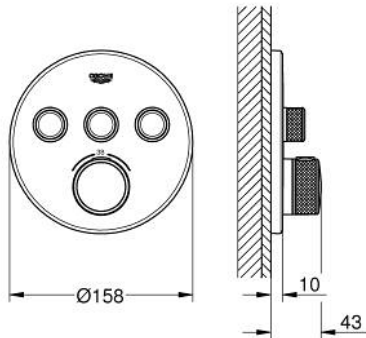

29 121 AL0 GROHTHERM SMARTCONTROL TERMOSTAATTI PIILOASENNUKSEEN KOLMELLA VENTTIILILLÄ

TUOTESELOSTE

- Colour: Brushed Hard Graphite
- Setti lopullista asennusta varten GROHE Rapido SmartBox (35 600/35 604), vesivuotolaatikko tulee ostaa erikseen
- Metallinen seinälevy GROHE FastFixation -ominaisuudella (peitelevy ja akselitiiviste, peitetty kiinnitys), säädettävissä 6° asennuksen jälkeen
- GROHE LongLife -viimeistely
- GROHE SmartControl ON-OFF -painike, käännä säätääksesi virtausta GROHE EcoJoy -virtauksesta Full Flow -virtaukseen
- Symbolit vaihdettavissa
- GROHE TurboStat kompakti patruuna vaha lämpöelementillä
- GROHE SafeStop lämpötilan rajoitus (38 °C)
- GROHE SafeStop Plus vaihtoehtoinen 43°C / 46°C lämpötilarajoitin
- Sisäänrakennettu takaiskuventtiili ja roskasiivilä
- Monta ulostuloa voi olla käytössä samanaikaisesti
- without roughing-in set 35 600/35 604 (please order separately)
- Ulostulojen virtaus: Ulostulo A = 23 l/min Ulostulo B = 27 l/min Ulostulo C = 23 l/min Ulostulo A + B = 33 l/min Ulostulo A + B + C = 36 l/min