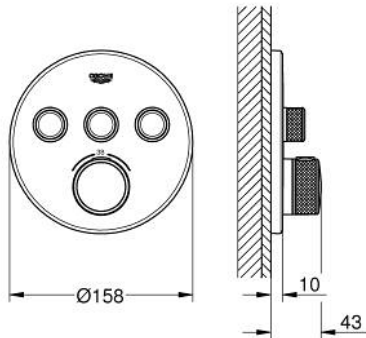

29 121 BE0 GROHTHERM SMARTCONTROL TERMOSTAATTI PILOASENNUKSEEN KOLMELLA VENTTIILILLÄ

TUOTESELOSTE

- Colour: Polished Nickel
- Setti lopullista asennusta varten GROHE Rapido SmartBox (35 600/35 604), vesivuotolaatikko tulee ostaa erikseen
- Metallinen seinälevy GROHE FastFixation -ominaisuudella (peitelevy ja akselitiiviste, peitetty kiinnitys), säädettävissä 6° asennuksen jälkeen
- GROHE LongLife -viimeistely
- GROHE SmartControl ON-OFF -painike, käännä säätääksesi virtausta GROHE EcoJoy -virtauksesta Full Flow -virtaukseen
- Symbolit vaihdettavissa
- GROHE TurboStat kompakti patruuna vaha lämpöelementillä
- GROHE SafeStop lämpötilan rajoitus (38 °C)
- GROHE SafeStop Plus vaihtoehtoinen 43°C / 46°C lämpötilarajoitin
- Sisäänrakennettu takaiskuventtiili ja roskasiivilä
- Monta ulostuloa voi olla käytössä samanaikaisesti
- Ei piiloasennusosaa - tilattava erikseen
- Ulostulojen virtaus: Ulostulo A = 23 l/min Ulostulo B = 27 l/min Ulostulo C = 23 l/min Ulostulo A + B = 33 l/min Ulostulo A + B + C = 36 l/min