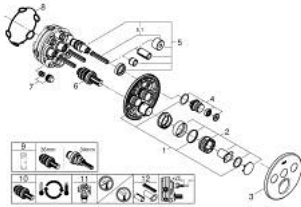

29 121 DC0 GROHTHERM SMARTCONTROL TERMOSTAATTI PILOASENNUKSEEN KOLMELLA VENTTIILILLÄ

TUOTESELOSTE

- Colour: Supersteel
- Setti lopullista asennusta varten GROHE Rapido SmartBox (35 600/35 604), vesivuotolaatikko tulee ostaa erikseen
- Metallinen seinälevy GROHE FastFixation -ominaisuudella (peitelevy ja akselitiiviste, peitetty kiinnitys), säädettävissä 6° asennuksen jälkeen
- GROHE LongLife -viimeistely
- GROHE SmartControl ON-OFF -painike, käännä säätääksesi virtausta GROHE EcoJoy -virtauksesta Full Flow -virtaukseen
- Symbolit vaihdettavissa
- GROHE TurboStat kompakti patruuna vaha lämpöelementillä
- GROHE SafeStop lämpötilan rajoitus (38 °C)
- GROHE SafeStop Plus vaihtoehtoinen 43°C / 46°C lämpötilarajoitin
- Sisäänrakennettu takaiskuventtiili ja roskasiivilä
- Monta ulostuloa voi olla käytössä samanaikaisesti
- without roughing-in set 35 600/35 604 (please order separately)
- Ulostulojen virtaus: Ulostulo A = 23 l/min Ulostulo B = 27 l/min Ulostulo C = 23 l/min Ulostulo A + B = 33 l/min Ulostulo A + B + C = 36 l/min

29 121 DC0 GROHTHERM SMARTCONTROL TERMOSTAATTI PILOASENNUKSEEN KOLMELLA VENTTIILILLÄ

VARAOSAT, tammikuuta 2020 – now

- 1: Asennuslevy (Tilausno. 48362000)
- 2: Lämpötilan säätökahva (Tilausno. 49029DC0)
- 3: Täyttöputki (Tilausno. 49035DC0)
- 4: Smart Control säädinpainike (Tilausno. 48361DC0)
- 4.1: pushbutton (Tilausno. 14077000)
- 5: Kasetti (Tilausno. 48359000)
- 5.1: Kara (Tilausno. 49088000)
- 6: Termostaatti-kompaktikasetti 3/4" (Tilausno. 49028000)
- 7: Yksisuuntaventtiilit (Tilausno. 47979000)
- 8: Seal (Tilausno. 48360000)
- 9: Holkkiavain (Tilausno. 49059000)*
- 10: GROHE TurboStat cartridge 3/4" (Tilausno. 49003000)*
- 11: Service stops (Tilausno. 1405300M)*
- 12: Universaali laajennussetti yksiotesekoittimille, 25 mm (Tilausno. 14048000)*