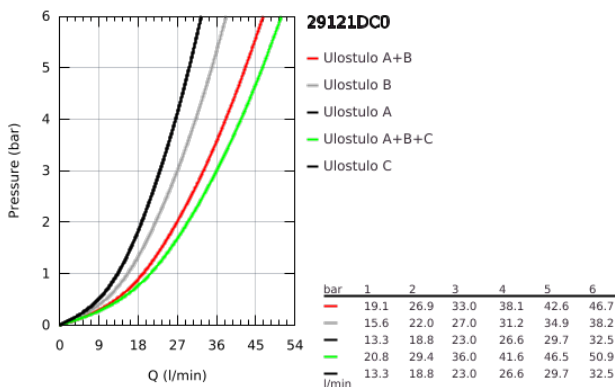

29 121 DC0 GROHTHERM SMARTCONTROL TERMOSTAATTI PILOASENNUKSEEN KOLMELLA VENTTIILILLÄ

TUOTESELOSTE

- Colour: Supersteel
- Setti lopullista asennusta varten GROHE Rapido SmartBox (35 600/35 604), vesivuotolaatikko tulee ostaa erikseen
- Metallinen seinälevy GROHE FastFixation -ominaisuudella (peitelevy ja akselitiiviste, peitetty kiinnitys), säädettävissä 6° asennuksen jälkeen
- GROHE LongLife -viimeistely
- GROHE SmartControl ON-OFF -painike, käännä säätääksesi virtausta GROHE EcoJoy -virtauksesta Full Flow -virtaukseen
- Symbolit vaihdettavissa
- GROHE TurboStat kompakti patruuna vaha lämpöelementillä
- GROHE SafeStop lämpötilan rajoitus (38 °C)
- GROHE SafeStop Plus vaihtoehtoinen 43°C / 46°C lämpötilarajoitin
- Sisäänrakennettu takaiskuventtiili ja roskasiivilä
- Monta ulostuloa voi olla käytössä samanaikaisesti
- without roughing-in set 35 600/35 604 (please order separately)
- Ulostulojen virtaus: Ulostulo A = 23 l/min Ulostulo B = 27 l/min Ulostulo C = 23 l/min Ulostulo A + B = 33 l/min Ulostulo A + B + C = 36 l/min

29 121 DC0 GROHTHERM SMARTCONTROL TERMOSTAATTI PILOASENNUKSEEN KOLMELLA VENTTIILILLÄ

VARAOSAT, tammikuuta 2020 – now

- 1: Asennuslevy (Tilausno. 48362000)
- 2: Lämpötilan säätökahva (Tilausno. 49029DC0)
- 3: Täyttöputki (Tilausno. 49035DC0)
- 4: Smart Control säädinpainike (Tilausno. 48361DC0)
- 4.1: pushbutton (Tilausno. 14077000)
- 5: Kasetti (Tilausno. 48359000)
- 5.1: Kara (Tilausno. 49088000)
- 6: Termostaatti-kompaktikasetti 3/4" (Tilausno. 49028000)
- 7: Yksisuuntaventtiilit (Tilausno. 47979000)
- 8: Seal (Tilausno. 48360000)
- 9: Holkkiavain (Tilausno. 49059000)*
- 10: GROHE TurboStat cartridge 3/4" (Tilausno. 49003000)*
- 11: Service stops (Tilausno. 1405300M)*
- 12: Universaali laajennussetti yksiotesekoittimille, 25 mm (Tilausno. 14048000)*