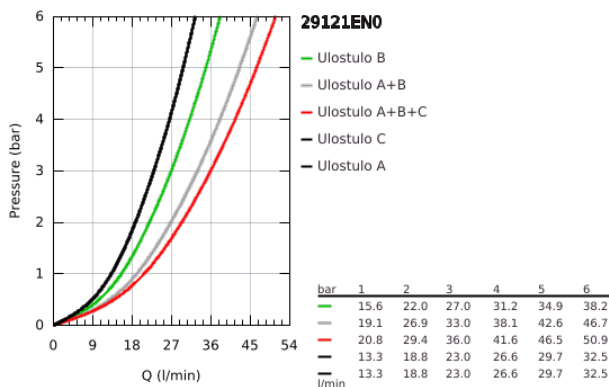

29 121 EN0 GROHTHERM SMARTCONTROL TERMOSTAATTI PIILASENNUKSEEN KOLMELLA VENTTIILILLÄ

TUOTESELOSTE

- Colour: Brushed Nickel
- Setti lopullista asennusta varten GROHE Rapido SmartBox (35 600/35 604), vesivuotolaatikko tulee ostaa erikseen
- Metallinen seinälevy GROHE FastFixation -ominaisuudella (peitelevy ja akselitiiviste, peitetty kiinnitys), säädettävissä 6° asennuksen jälkeen
- GROHE LongLife -viimeistely
- GROHE SmartControl ON-OFF -painike, käännä säätääksesi virtausta GROHE EcoJoy -virtauksesta Full Flow -virtaukseen
- Symbolit vaihdettavissa
- GROHE TurboStat kompakti patruuna vaha lämpöelementillä
- GROHE SafeStop lämpötilan rajoitus (38 °C)
- GROHE SafeStop Plus vaihtoehtoinen 43°C / 46°C lämpötilarajoitin
- Sisäänrakennettu takaiskuventtiili ja roskasiivilä
- Monta ulostuloa voi olla käytössä samanaikaisesti
- Ei piiloasennusosaa - tilattava erikseen
- Ulostulojen virtaus: Ulostulo A = 23 l/min Ulostulo B = 27 l/min Ulostulo C = 23 l/min Ulostulo A + B = 33 l/min Ulostulo A + B + C = 36 l/min

29 121 EN0 GROHTHERM SMARTCONTROL TERMOSTAATTI PILOASENNUKSEEN KOLMELLA VENTTIILILLÄ

VARAOSAT, tammikuuta 2020 – now

- 1: Asennuslevy (Tilausno. 48362000)
- 2: Lämpötilan säätökahva (Tilausno. 49029EN0)
- 3: Täyttöputki (Tilausno. 49035EN0)
- 4: Smart Control säädinpainike (Tilausno. 48361BE0)
- 5: Kasetti (Tilausno. 48359000)
- 5.1: Kara (Tilausno. 49088000)
- 6: Termostaatti-kompaktikasetti 3/4" (Tilausno. 49028000)
- 7: Yksisuuntaventtiilit (Tilausno. 47979000)
- 8: Seal (Tilausno. 48360000)
- 9: Holkkiavain (Tilausno. 49059000)*
- 10: GROHE TurboStat cartridge 3/4" (Tilausno. 49003000)*
- 11: Service stops (Tilausno. 1405300M)*
- 12: Universaali laajennussetti yksioteseikoittimille, 25 mm (Tilausno. 14048000)*