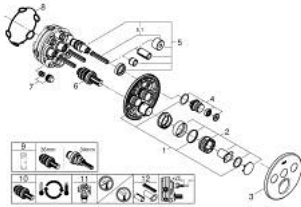

29 121 EN0 GROHTHERM SMARTCONTROL TERMOSTAATTI PIILASENNUKSEEN KOLMELLA VENTTIILILLÄ

TUOTESELOSTE

- Colour: Brushed Nickel
- Setti lopullista asennusta varten GROHE Rapido SmartBox (35 600/35 604), vesivuotolaatikko tulee ostaa erikseen
- Metallinen seinälevy GROHE FastFixation -ominaisuudella (peitelevy ja akselitiiviste, peitetty kiinnitys), säädettävissä 6° asennuksen jälkeen
- GROHE LongLife -viimeistely
- GROHE SmartControl ON-OFF -painike, käännä säätääksesi virtausta GROHE EcoJoy -virtauksesta Full Flow -virtaukseen
- Symbolit vaihdettavissa
- GROHE TurboStat kompakti patruuna vaha lämpöelementillä
- GROHE SafeStop lämpötilan rajoitus (38 °C)
- GROHE SafeStop Plus vaihtoehtoinen 43°C / 46°C lämpötilarajoitin
- Sisäänrakennettu takaiskuventtiili ja roskasiivilä
- Monta ulostuloa voi olla käytössä samanaikaisesti
- Ei piiloasennusosaa - tilattava erikseen
- Ulostulojen virtaus: Ulostulo A = 23 l/min Ulostulo B = 27 l/min Ulostulo C = 23 l/min Ulostulo A + B = 33 l/min Ulostulo A + B + C = 36 l/min

29 121 EN0 GROHTHERM SMARTCONTROL TERMOSTAATTI PILOASENNUKSEEN KOLMELLA VENTTIILILLÄ

VARAOSAT, tammikuuta 2020 – now

- 1: Asennuslevy (Tilausno. 48362000)
- 2: Lämpötilan säätökahva (Tilausno. 49029EN0)
- 3: Täyttöputki (Tilausno. 49035EN0)
- 4: Smart Control säädinpainike (Tilausno. 48361BE0)
- 5: Kasetti (Tilausno. 48359000)
- 5.1: Kara (Tilausno. 49088000)
- 6: Termostaatti-kompaktikasetti 3/4" (Tilausno. 49028000)
- 7: Yksisuuntaventtiilit (Tilausno. 47979000)
- 8: Seal (Tilausno. 48360000)
- 9: Holkkiavain (Tilausno. 49059000)*
- 10: GROHE TurboStat cartridge 3/4" (Tilausno. 49003000)*
- 11: Service stops (Tilausno. 1405300M)*
- 12: Universaali laajennussetti yksioteseikoittimille, 25 mm (Tilausno. 14048000)*