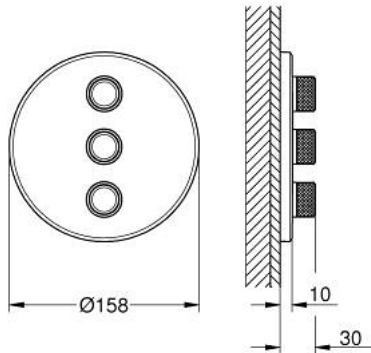

29 122 A00 GROHTHERM SMARTCONTROL KOLMINKERTAINEN MÄÄRÄNRAJOITINREUNUS

TUOTESELOSTE

- Colour: Hard Graphite
- Setti lopullista asennusta varten GROHE Rapido SmartBox 35 600/35 604/35 601
- Metallinen seinälevy GROHE FastFixation -ominaisuudella (peitelevy ja akselitiiviste, peitetty kiinnitys), säädettävissä 6° asennuksen jälkeen
- GROHE LongLife -viimeistely
- GROHE SmartControl ON-OFF -painike, käännä säätääksesi virtausta GROHE EcoJoy -virtauksesta Full Flow -virtaukseen
- Symbolit vaihdettavissa
- Monta ulostuloa voi olla käytössä samanaikaisesti
- without roughing-in set 35 600/35 604 (please order separately)
- virtausteho: ulostulo D = 28 l/min ulostulo E = 28 l/min ulostulo A = 28 l/min ulostulo D+E+A = 65 l/min