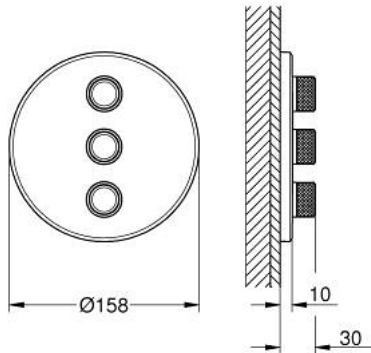

## 29 122 AL0 GROHTHERM SMARTCONTROL KOLMINKERTAINEN MÄÄRÄNRAJOITINREUNUS

### TUOTESELOSTE

- Colour: Brushed Hard Graphite
- Setti lopullista asennusta varten GROHE Rapido SmartBox 35 600/35 604/35 601
- Metallinen seinälevy GROHE FastFixation -ominaisuudella (peitelevy ja akselitiiviste, peitetty kiinnitys), säädettävissä 6° asennuksen jälkeen
- GROHE LongLife -viimeistely
- GROHE SmartControl ON-OFF -painike, käännä säätääksesi virtausta GROHE EcoJoy -virtauksesta Full Flow -virtaukseen
- Symbolit vaihdettavissa
- Monta ulostuloa voi olla käytössä samanaikaisesti
- without roughing-in set 35 600/35 604 (please order separately)
- virtausteho: ulostulo D = 28 l/min ulostulo E = 28 l/min ulostulo A = 28 l/min ulostulo D+E+A = 65 l/min