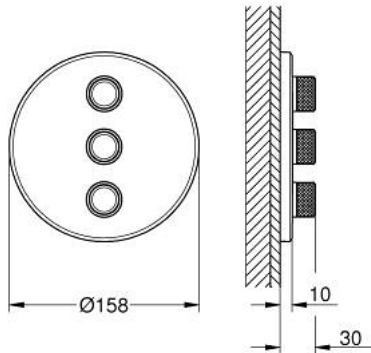

29 122 DA0 GROHTHERM SMARTCONTROL KOLMINKERTAINEN MÄÄRÄNRAJOITINREUNUS

TUOTESELOSTE

- Colour: Warm Sunset
- Setti lopullista asennusta varten GROHE Rapido SmartBox 35 600/35 604/35 601
- Metallinen seinälevy GROHE FastFixation -ominaisuudella (peitelevy ja akselitiiviste, peitetty kiinnitys), säädettävissä 6° asennuksen jälkeen
- GROHE LongLife -viimeistely
- GROHE SmartControl ON-OFF -painike, käännä säätääksesi virtausta GROHE EcoJoy -virtauksesta Full Flow -virtaukseen
- Symbolit vaihdettavissa
- Monta ulostuloa voi olla käytössä samanaikaisesti
- without roughing-in set 35 600/35 604 (please order separately)
- virtausteho: ulostulo D = 28 l/min ulostulo E = 28 l/min ulostulo A = 28 l/min ulostulo D+E+A = 65 l/min