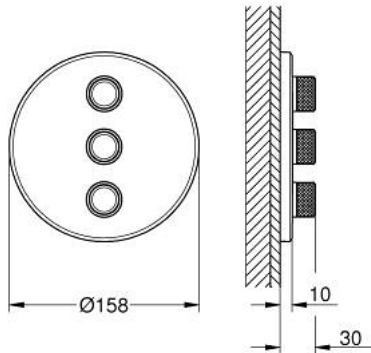

29 122 DL0 GROHTHERM SMARTCONTROL KOLMINKERTAINEN MÄÄRÄNRAJOITINREUNUS

TUOTESELOSTE

- Colour: Brushed Warm Sunset
- Setti lopullista asennusta varten GROHE Rapido SmartBox 35 600/35 604/35 601
- Metallinen seinälevy GROHE FastFixation -ominaisuudella (peitelevy ja akselitiiviste, peitetty kiinnitys), säädettävissä 6° asennuksen jälkeen
- GROHE LongLife -viimeistely
- GROHE SmartControl ON-OFF -painike, käännä säätääksesi virtausta GROHE EcoJoy -virtauksesta Full Flow -virtaukseen
- Symbolit vaihdettavissa
- Monta ulostuloa voi olla käytössä samanaikaisesti
- without roughing-in set 35 600/35 604 (please order separately)
- virtausteho: ulostulo D = 28 l/min ulostulo E = 28 l/min ulostulo A = 28 l/min ulostulo D+E+A = 65 l/min