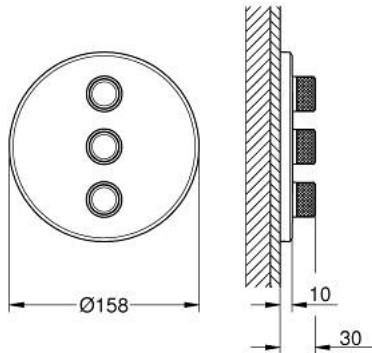

29 122 GN0 GROHTHERM SMARTCONTROL KOLMINKERTAINEN MÄÄRÄNRAJOITINREUNUS

TUOTESELOSTE

- Colour: Brushed Cool Sunrise
- Setti lopullista asennusta varten GROHE Rapido SmartBox 35 600/35 604/35 601
- Metallinen seinälevy GROHE FastFixation -ominaisuudella (peitelevy ja akselitiiviste, peitetty kiinnitys), säädettävissä 6° asennuksen jälkeen
- GROHE LongLife -viimeistely
- GROHE SmartControl ON-OFF -painike, käännä säätääksesi virtausta GROHE EcoJoy -virtauksesta Full Flow -virtaukseen
- Symbolit vaihdettavissa
- Monta ulostuloa voi olla käytössä samanaikaisesti
- without roughing-in set 35 600/35 604 (please order separately)
- virtausteho: ulostulo D = 28 l/min ulostulo E = 28 l/min ulostulo A = 28 l/min ulostulo D+E+A = 65 l/min