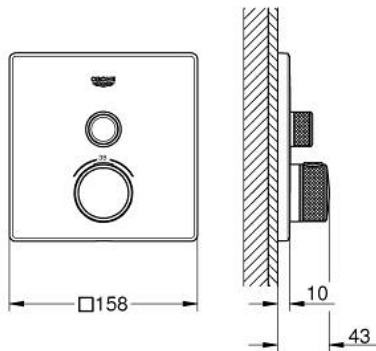

### TUOTESELOSTE

- Colour: Hard Graphite
- Setti lopullista asennusta varten GROHE Rapido SmartBox (35 600/35 604), vesivuotolaatikko tulee ostaa erikseen
- Metallinen seinälevy GROHE FastFixation -ominaisuudella (peitelevy ja akselitiiviste, peitetty kiinnitys), säädettävissä 6° asennuksen jälkeen
- GROHE LongLife -viimeistely
- GROHE SmartControl ON-OFF -painike, käännä säätääksesi virtausta GROHE EcoJoy -virtauksesta Full Flow -virtaukseen
- Symbolit vaihdettavissa
- GROHE TurboStat kompakti patruuna vaha lämpöelementillä
- GROHE SafeStop lämpötilan rajoitus (38 °C)
- GROHE SafeStop Plus vaihtoehtoinen 43°C / 46°C lämpötilarajoitin
- Sisäänrakennettu takaiskuventtiili ja roskasiivilä
- without roughing-in set 35 600/35 604 (please order separately)
- Ulostulojen virtaus: Ulostulo A (ulkoiseen katkaisuun) = 34 l/min Ulostulo B/C = 29 l/min