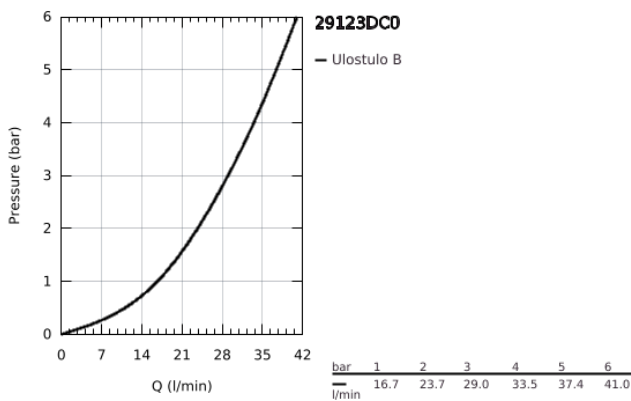

29 123 DC0 GROHTHERM SMARTCONTROL TERMOSTAATTI PILOASENNUKSEEN YHDELLÄ VENTTIILILLÄ

TUOTESELOSTE

- Colour: Supersteel
- Setti lopullista asennusta varten GROHE Rapido SmartBox (35 600/35 604), vesivuotolaatikko tulee ostaa erikseen
- Metallinen seinälevy GROHE FastFixation -ominaisuudella (peitelevy ja akselitiiviste, peitetty kiinnitys), säädettävissä 6° asennuksen jälkeen
- GROHE LongLife -viimeistely
- GROHE SmartControl ON-OFF -painike, käännä säätääksesi virtausta GROHE EcoJoy -virtauksesta Full Flow -virtaukseen
- Symbolit vaihdettavissa
- GROHE TurboStat kompakti patruuna vaha lämpöelementillä
- GROHE SafeStop lämpötilan rajoitus (38 °C)
- GROHE SafeStop Plus vaihtoehtoinen 43°C / 46°C lämpötilarajoitin
- Sisäänrakennettu takaiskuventtiili ja roskasiivilä
- without roughing-in set 35 600/35 604 (please order separately)
- Ulostulojen virtaus: Ulostulo A (ulkoiseen katkaisuun) = 34 l/min Ulostulo B/C = 29 l/min

29 123 DC0 GROHTHERM SMARTCONTROL TERMOSTAATTI PILOASENNUKSEEN YHDELLÄ VENTTIILILLÄ

VARAOSAT, heinäkuuta 2018 – now

- 1: Asennuslevy (Tilausno. 48362000)
- 2: Lämpötilan säätökahva (Tilausno. 49029DC0)
- 3: Täyttöputki (Tilausno. 49037DC0)
- 4: Smart Control säädinpainike (Tilausno. 48361DC0)
- 4.1: pushbutton (Tilausno. 14077000)
- 5: Kasetti (Tilausno. 48359000)
- 5.1: Kara (Tilausno. 49088000)
- 6: Termostaatti-kompaktikasetti 3/4" (Tilausno. 49028000)
- 7: Yksisuuntaventtiili 1/2" (Tilausno. 49085000)
- 8: Seal (Tilausno. 48360000)
- 9: Holkkiavain (Tilausno. 49059000)*
- 10: GROHE TurboStat cartridge 3/4" (Tilausno. 49003000)*
- 11: Service stops (Tilausno. 1405300M)*
- 12: Universaali laajennussetti yksiotesekoittimille, 25 mm (Tilausno. 14048000)*