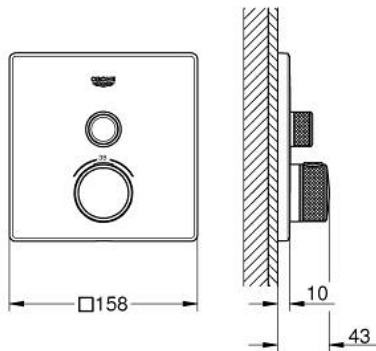

29 123 DC0 GROHTHERM SMARTCONTROL TERMOSTAATTI PILOASENNUKSEEN YHDELLÄ VENTTIILILLÄ

TUOTESELOSTE

- Colour: Supersteel
- Setti lopullista asennusta varten GROHE Rapido SmartBox (35 600/35 604), vesivuotolaatikko tulee ostaa erikseen
- Metallinen seinälevy GROHE FastFixation -ominaisuudella (peitelevy ja akselitiiviste, peitetty kiinnitys), säädettävissä 6° asennuksen jälkeen
- GROHE LongLife -viimeistely
- GROHE SmartControl ON-OFF -painike, käännä säätääksesi virtausta GROHE EcoJoy -virtauksesta Full Flow -virtaukseen
- Symbolit vaihdettavissa
- GROHE TurboStat kompakti patruuna vaha lämpöelementillä
- GROHE SafeStop lämpötilan rajoitus (38 °C)
- GROHE SafeStop Plus vaihtoehtoinen 43°C / 46°C lämpötilarajoitin
- Sisäänrakennettu takaiskuventtiili ja roskasiivilä
- without roughing-in set 35 600/35 604 (please order separately)
- Ulostulojen virtaus: Ulostulo A (ulkoiseen katkaisuun) = 34 l/min Ulostulo B/C = 29 l/min

29 123 DC0 GROHTHERM SMARTCONTROL TERMOSTAATTI PILOASENNUKSEEN YHDELLÄ VENTTIILILLÄ

VARAOSAT, heinäkuuta 2018 – now

- 1: Asennuslevy (Tilausno. 48362000)
- 2: Lämpötilan säätökahva (Tilausno. 49029DC0)
- 3: Täyttöputki (Tilausno. 49037DC0)
- 4: Smart Control säädinpainike (Tilausno. 48361DC0)
- 4.1: pushbutton (Tilausno. 14077000)
- 5: Kasetti (Tilausno. 48359000)
- 5.1: Kara (Tilausno. 49088000)
- 6: Termostaatti-kompaktikasetti 3/4" (Tilausno. 49028000)
- 7: Yksisuuntaventtiili 1/2" (Tilausno. 49085000)
- 8: Seal (Tilausno. 48360000)
- 9: Holkkiavain (Tilausno. 49059000)*
- 10: GROHE TurboStat cartridge 3/4" (Tilausno. 49003000)*
- 11: Service stops (Tilausno. 1405300M)*
- 12: Universaali laajennussetti yksiotesekoittimille, 25 mm (Tilausno. 14048000)*