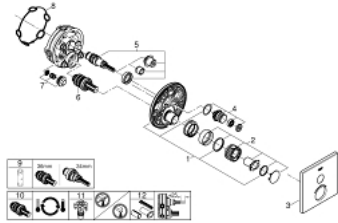

29 123 DC0 GROHTHERM SMARTCONTROL TERMOSTAATTI PILOASENNUKSEEN YHDELLÄ VENTTIILILLÄ

TUOTESELOSTE

- Colour: Supersteel
- Setti lopullista asennusta varten GROHE Rapido SmartBox (35 600/35 604), vesivuotolaatikko tulee ostaa erikseen
- Metallinen seinälevy GROHE FastFixation -ominaisuudella (peitelevy ja akselitiiviste, peitetty kiinnitys), säädettävissä 6° asennuksen jälkeen
- GROHE LongLife -viimeistely
- GROHE SmartControl ON-OFF -painike, käännä säätääksesi virtausta GROHE EcoJoy -virtauksesta Full Flow -virtaukseen
- Symbolit vaihdettavissa
- GROHE TurboStat kompakti patruuna vaha lämpöelementillä
- GROHE SafeStop lämpötilan rajoitus (38 °C)
- GROHE SafeStop Plus vaihtoehtoinen 43°C / 46°C lämpötilarajoitin
- Sisäänrakennettu takaiskuventtiili ja roskasiivilä
- without roughing-in set 35 600/35 604 (please order separately)
- Ulostulojen virtaus: Ulostulo A (ulkoiseen katkaisuun) = 34 l/min Ulostulo B/C = 29 l/min

29 123 DC0 GROHTHERM SMARTCONTROL TERMOSTAATTI PILOASENNUKSEEN YHDELLÄ VENTTIILILLÄ

VARAOSAT, heinäkuuta 2018 – now

- 1: Asennuslevy (Tilausno. 48362000)
- 2: Lämpötilan säätökahva (Tilausno. 49029DC0)
- 3: Täyttöputki (Tilausno. 49037DC0)
- 4: Smart Control säädinpainike (Tilausno. 48361DC0)
- 4.1: pushbutton (Tilausno. 14077000)
- 5: Kasetti (Tilausno. 48359000)
- 5.1: Kara (Tilausno. 49088000)
- 6: Termostaatti-kompaktikasetti 3/4" (Tilausno. 49028000)
- 7: Yksisuuntaventtiili 1/2" (Tilausno. 49085000)
- 8: Seal (Tilausno. 48360000)
- 9: Holkkiavain (Tilausno. 49059000)*
- 10: GROHE TurboStat cartridge 3/4" (Tilausno. 49003000)*
- 11: Service stops (Tilausno. 1405300M)*
- 12: Universaali laajennussetti yksiotesekoittimille, 25 mm (Tilausno. 14048000)*