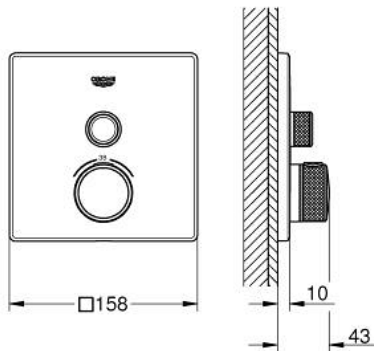

29 123 DL0 GROHTHERM SMARTCONTROL TERMOSTAATTI PILOASENNUKSEEN YHDELLÄ VENTTIILILLÄ

TUOTESELOSTE

- Colour: Brushed Warm Sunset
- Setti lopullista asennusta varten GROHE Rapido SmartBox (35 600/35 604), vesivuotolaatikko tulee ostaa erikseen
- Metallinen seinälevy GROHE FastFixation -ominaisuudella (peitelevy ja akselitiiviste, peitetty kiinnitys), säädettävissä 6° asennuksen jälkeen
- GROHE LongLife -viimeistely
- GROHE SmartControl ON-OFF -painike, käännä säätääksesi virtausta GROHE EcoJoy -virtauksesta Full Flow -virtaukseen
- Symbolit vaihdettavissa
- GROHE TurboStat kompakti patruuna vaha lämpöelementillä
- GROHE SafeStop lämpötilan rajoitus (38 °C)
- GROHE SafeStop Plus vaihtoehtoinen 43°C / 46°C lämpötilarajoitin
- Sisäänrakennettu takaiskuventtiili ja roskasiivilä
- without roughing-in set 35 600/35 604 (please order separately)
- Ulostulojen virtaus: Ulostulo A (ulkoiseen katkaisuun) = 34 l/min Ulostulo B/C = 29 l/min