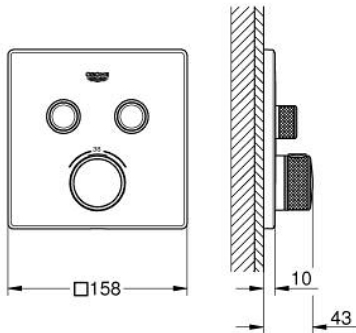

29 124 243 0 GROHTHERM SMARTCONTROL TERMOSTAATTI PIILOASENNUKSEEN KAHDELLA VENTTIILILLÄ

TUOTESELOSTE

- Colour: matte black
- Setti lopullista asennusta varten GROHE Rapido SmartBox (35 600/35 604), vesivuotolaatikko tulee ostaa erikseen
- Metallinen seinälevy GROHE FastFixation -ominaisuudella (peitelevy ja akselitiiviste, peitetty kiinnitys), säädettävissä 6° asennuksen jälkeen
- GROHE SmartControl ON-OFF -painike, käännä säätääksesi virtausta GROHE EcoJoy -virtauksesta Full Flow -virtaukseen
- Symbolit vaihdettavissa
- GROHE TurboStat kompakti patruuna vaha lämpöelementillä
- GROHE ProGrip uritetulla pinnalla
- GROHE SafeStop lämpötilan rajoitus (38 °C)
- GROHE SafeStop Plus vaihtoehtoinen 43°C / 46°C lämpötilarajoitin
- Sisäänrakennettu takaiskuventtiili ja roskasiivilä
- Monta ulostuloa voi olla käytössä samanaikaisesti
- without roughing-in set 35 600/35 604 (please order separately)
- Ulostulojen virtaus: Ulostulo B = 24 l/min Ulostulo C = 26 l/min Ulostulo B+C = 29 l/min

29 124 243 0 GROHTHERM SMARTCONTROL TERMOSTAATTI PIILOASENNUKSEEN KAHDELLA VENTTIILILLÄ

VARAOSAT, toukokuuta 2024 – now

- 1: Asennuslevy (Tilausno. 48363000)
- 2: Lämpötilan säätökahva (Tilausno. 490292430)
- 2.1: Huuhtelupainike (Tilausno. 1015032430)
- 2.2: handle adaptor (Tilausno. 1015059990)
- 3: Täyttöputki (Tilausno. 490392430)
- 4: Smart Control säädinpainike (Tilausno. 483612430)
- 4.1: pushbutton (Tilausno. 140772430)
- 5: Kasetti (Tilausno. 48359000)
- 5.1: Kara (Tilausno. 49088000)
- 6: Termostaatti-kompaktikasetti 3/4" (Tilausno. 49028000)
- 7: Yksisuuntaventtiilit (Tilausno. 47979000)
- 8: Seal (Tilausno. 48360000)
- 9: Holkkiavain (Tilausno. 49059000)*
- 10: Backflow protection combination (EN1717) (Tilausno. 14055000)*
- 11: GROHE TurboStat cartridge 3/4" (Tilausno. 49003000)*
- 12: Service stops (Tilausno. 1405300M)*
- 13: Universaali laajennussetti yksioteseikoittimille, 25 mm (Tilausno. 14048000)