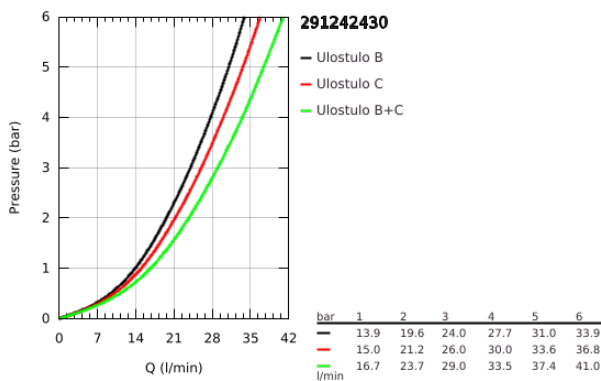

29 124 243 0 GROHTHERM SMARTCONTROL TERMOSTAATTI PIILOASENNUKSEEN KAHDELLA VENTTIILILLÄ

TUOTESELOSTE

- Colour: matte black
- Setti lopullista asennusta varten GROHE Rapido SmartBox (35 600/35 604), vesivuotolaatikko tulee ostaa erikseen
- Metallinen seinälevy GROHE FastFixation -ominaisuudella (peitelevy ja akselitiiviste, peitetty kiinnitys), säädettävissä 6° asennuksen jälkeen
- GROHE SmartControl ON-OFF -painike, käännä säätääksesi virtausta GROHE EcoJoy -virtauksesta Full Flow -virtaukseen
- Symbolit vaihdettavissa
- GROHE TurboStat kompakti patruuna vaha lämpöelementillä
- GROHE ProGrip uritetulla pinnalla
- GROHE SafeStop lämpötilan rajoitus (38 °C)
- GROHE SafeStop Plus vaihtoehtoinen 43°C / 46°C lämpötilarajoitin
- Sisäänrakennettu takaiskuventtiili ja roskasiivilä
- Monta ulostuloa voi olla käytössä samanaikaisesti
- without roughing-in set 35 600/35 604 (please order separately)
- Ulostulojen virtaus: Ulostulo B = 24 l/min Ulostulo C = 26 l/min Ulostulo B+C = 29 l/min

29 124 243 0 GROHTHERM SMARTCONTROL TERMOSTAATTI PIILOASENNUKSEEN KAHDELLA VENTTIILILLÄ

VARAOSAT, toukokuuta 2024 – now

- 1: Asennuslevy (Tilausno. 48363000)
- 2: Lämpötilan säätökahva (Tilausno. 490292430)
- 2.1: Huuhtelupainike (Tilausno. 1015032430)
- 2.2: handle adaptor (Tilausno. 1015059990)
- 3: Täyttöputki (Tilausno. 490392430)
- 4: Smart Control säädinpainike (Tilausno. 483612430)
- 4.1: pushbutton (Tilausno. 140772430)
- 5: Kasetti (Tilausno. 48359000)
- 5.1: Kara (Tilausno. 49088000)
- 6: Termostaatti-kompaktikasetti 3/4" (Tilausno. 49028000)
- 7: Yksisuuntaventtiilit (Tilausno. 47979000)
- 8: Seal (Tilausno. 48360000)
- 9: Holkkiavain (Tilausno. 49059000)*
- 10: Backflow protection combination (EN1717) (Tilausno. 14055000)*
- 11: GROHE TurboStat cartridge 3/4" (Tilausno. 49003000)*
- 12: Service stops (Tilausno. 1405300M)*
- 13: Universaali laajennussetti yksioteseikoittimille, 25 mm (Tilausno. 14048000)