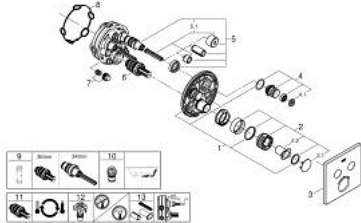

29 124 243 0 GROHTHERM SMARTCONTROL TERMOSTAATTI PIILOASENNUKSEEN KAHDELLA VENTTIILILLÄ

TUOTESELOSTE

- Colour: matte black
- Setti lopullista asennusta varten GROHE Rapido SmartBox (35 600/35 604), vesivuotolaatikko tulee ostaa erikseen
- Metallinen seinälevy GROHE FastFixation -ominaisuudella (peitelevy ja akselitiiviste, peitetty kiinnitys), säädettävissä 6° asennuksen jälkeen
- GROHE SmartControl ON-OFF -painike, käännä säätääksesi virtausta GROHE EcoJoy -virtauksesta Full Flow -virtaukseen
- Symbolit vaihdettavissa
- GROHE TurboStat kompakti patruuna vaha lämpöelementillä
- GROHE ProGrip uritetulla pinnalla
- GROHE SafeStop lämpötilan rajoitus (38 °C)
- GROHE SafeStop Plus vaihtoehtoinen 43°C / 46°C lämpötilarajoitin
- Sisäänrakennettu takaiskuventtiili ja roskasiivilä
- Monta ulostuloa voi olla käytössä samanaikaisesti
- without roughing-in set 35 600/35 604 (please order separately)
- Ulostulojen virtaus: Ulostulo B = 24 l/min Ulostulo C = 26 l/min Ulostulo B+C = 29 l/min

29 124 243 0 GROHTHERM SMARTCONTROL TERMOSTAATTI PIILOASENNUKSEEN KAHDELLA VENTTIILILLÄ

VARAOSAT, toukokuuta 2024 – now

- 1: Asennuslevy (Tilausno. 48363000)
- 2: Lämpötilan säätökahva (Tilausno. 490292430)
- 2.1: Huuhtelupainike (Tilausno. 1015032430)
- 2.2: handle adaptor (Tilausno. 1015059990)
- 3: Täyttöputki (Tilausno. 490392430)
- 4: Smart Control säädinpainike (Tilausno. 483612430)
- 4.1: pushbutton (Tilausno. 140772430)
- 5: Kasetti (Tilausno. 48359000)
- 5.1: Kara (Tilausno. 49088000)
- 6: Termostaatti-kompaktikasetti 3/4" (Tilausno. 49028000)
- 7: Yksisuuntaventtiilit (Tilausno. 47979000)
- 8: Seal (Tilausno. 48360000)
- 9: Holkkiavain (Tilausno. 49059000)*
- 10: Backflow protection combination (EN1717) (Tilausno. 14055000)*
- 11: GROHE TurboStat cartridge 3/4" (Tilausno. 49003000)*
- 12: Service stops (Tilausno. 1405300M)*
- 13: Universaali laajennussetti yksioteseikoittimille, 25 mm (Tilausno. 14048000)