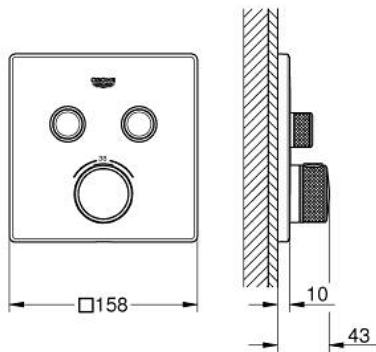

29 124 A00 GROHTHERM SMARTCONTROL TERMOSTAATTI PILOASENNUKSEEN KAHDELLA VENTTIILILLÄ

TUOTESELOSTE

- Colour: Hard Graphite
- Setti lopullista asennusta varten GROHE Rapido SmartBox (35 600/35 604), vesivuotolaatikko tulee ostaa erikseen
- Metallinen seinälevy GROHE FastFixation -ominaisuudella (peitelevy ja akselitiiviste, peitetty kiinnitys), säädettävissä 6° asennuksen jälkeen
- GROHE LongLife -viimeistely
- GROHE SmartControl ON-OFF -painike, käännä säätääksesi virtausta GROHE EcoJoy -virtauksesta Full Flow -virtaukseen
- Symbolit vaihdettavissa
- GROHE TurboStat kompakti patruuna vaha lämpöelementillä
- GROHE SafeStop lämpötilan rajoitus (38 °C)
- GROHE SafeStop Plus vaihtoehtoinen 43°C / 46°C lämpötilarajoitin
- Sisäänrakennettu takaiskuventtiili ja roskasiivilä
- Monta ulostuloa voi olla käytössä samanaikaisesti
- without roughing-in set 35 600/35 604 (please order separately)
- Ulostulojen virtaus: Ulostulo B = 24 l/min Ulostulo C = 26 l/min Ulostulo B+C = 29 l/min