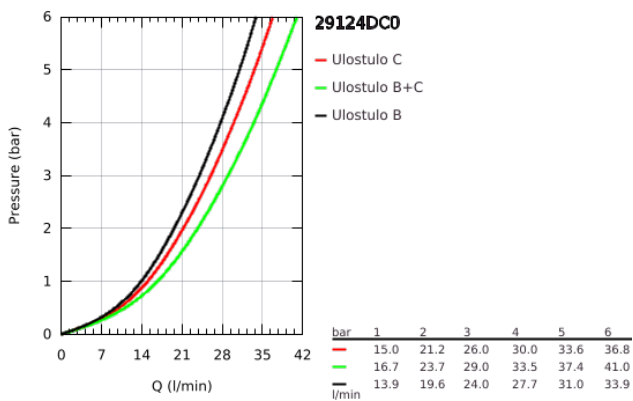

### TUOTESELOSTE

- Colour: Supersteel
- Setti lopullista asennusta varten GROHE Rapido SmartBox (35 600/35 604), vesivuotolaatikko tulee ostaa erikseen
- Metallinen seinälevy GROHE FastFixation -ominaisuudella (peitelevy ja akselitiiviste, peitetty kiinnitys), säädettävissä 6° asennuksen jälkeen
- GROHE LongLife -viimeistely
- GROHE SmartControl ON-OFF -painike, käännä säätääksesi virtausta GROHE EcoJoy -virtauksesta Full Flow -virtaukseen
- Symbolit vaihdettavissa
- GROHE TurboStat kompakti patruuna vaha lämpöelementillä
- GROHE SafeStop lämpötilan rajoitus (38 °C)
- GROHE SafeStop Plus vaihtoehtoinen 43°C / 46°C lämpötilarajoitin
- Sisäänrakennettu takaiskuventtiili ja roskasiivilä
- Monta ulostuloa voi olla käytössä samanaikaisesti
- without roughing-in set 35 600/35 604 (please order separately)
- Ulostulojen virtaus: Ulostulo B = 24 l/min Ulostulo C = 26 l/min Ulostulo B+C = 29 l/min