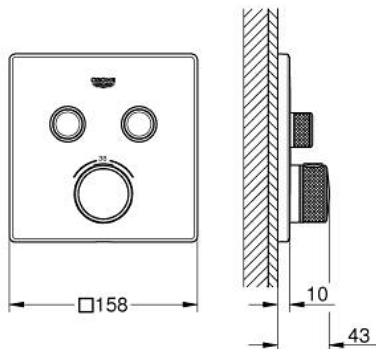

### TUOTESELOSTE

- Colour: Supersteel
- Setti lopullista asennusta varten GROHE Rapido SmartBox (35 600/35 604), vesivuotolaatikko tulee ostaa erikseen
- Metallinen seinälevy GROHE FastFixation -ominaisuudella (peitelevy ja akselitiiviste, peitetty kiinnitys), säädettävissä 6° asennuksen jälkeen
- GROHE LongLife -viimeistely
- GROHE SmartControl ON-OFF -painike, käännä säätääksesi virtausta GROHE EcoJoy -virtauksesta Full Flow -virtaukseen
- Symbolit vaihdettavissa
- GROHE TurboStat kompakti patruuna vaha lämpöelementillä
- GROHE SafeStop lämpötilan rajoitus (38 °C)
- GROHE SafeStop Plus vaihtoehtoinen 43°C / 46°C lämpötilarajoitin
- Sisäänrakennettu takaiskuventtiili ja roskasiivilä
- Monta ulostuloa voi olla käytössä samanaikaisesti
- without roughing-in set 35 600/35 604 (please order separately)
- Ulostulojen virtaus: Ulostulo B = 24 l/min Ulostulo C = 26 l/min Ulostulo B+C = 29 l/min