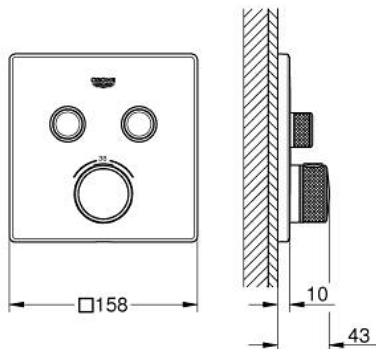

29 124 DL0 GROHTHERM SMARTCONTROL TERMOSTAATTI PILOASENNUKSEEN KAHDELLA VENTTIILILLÄ

TUOTESELOSTE

- Colour: Brushed Warm Sunset
- Setti lopullista asennusta varten GROHE Rapido SmartBox (35 600/35 604), vesivuotolaatikko tulee ostaa erikseen
- Metallinen seinälevy GROHE FastFixation -ominaisuudella (peitelevy ja akselitiiviste, peitetty kiinnitys), säädettävissä 6° asennuksen jälkeen
- GROHE LongLife -viimeistely
- GROHE SmartControl ON-OFF -painike, käännä säätääksesi virtausta GROHE EcoJoy -virtauksesta Full Flow -virtaukseen
- Symbolit vaihdettavissa
- GROHE TurboStat kompakti patruuna vaha lämpöelementillä
- GROHE SafeStop lämpötilan rajoitus (38 °C)
- GROHE SafeStop Plus vaihtoehtoinen 43°C / 46°C lämpötilarajoitin
- Sisäänrakennettu takaiskuventtiili ja roskasiivilä
- Monta ulostuloa voi olla käytössä samanaikaisesti
- without roughing-in set 35 600/35 604 (please order separately)
- Ulostulojen virtaus: Ulostulo B = 24 l/min Ulostulo C = 26 l/min Ulostulo B+C = 29 l/min