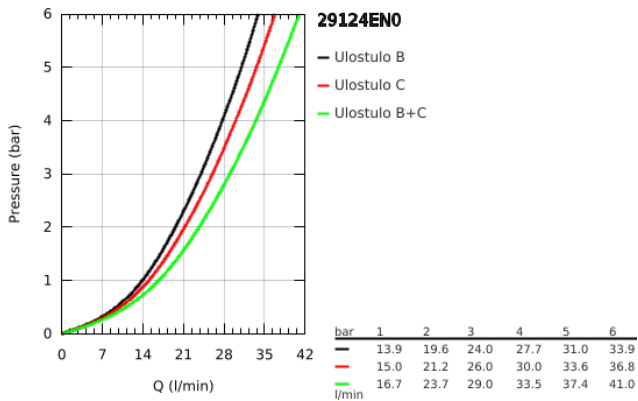

### TUOTESELOSTE

- Colour: Brushed Nickel
- Setti lopullista asennusta varten GROHE Rapido SmartBox (35 600/35 604), vesivuotolaatikko tulee ostaa erikseen
- Metallinen seinälevy GROHE FastFixation -ominaisuudella (peitelevy ja akselitiiviste, peitetty kiinnitys), säädettävissä 6° asennuksen jälkeen
- GROHE LongLife -viimeistely
- GROHE SmartControl ON-OFF -painike, käännä säätääksesi virtausta GROHE EcoJoy -virtauksesta Full Flow -virtaukseen
- Symbolit vaihdettavissa
- GROHE TurboStat kompakti patruuna vaha lämpöelementillä
- GROHE SafeStop lämpötilan rajoitus (38 °C)
- GROHE SafeStop Plus vaihtoehtoinen 43°C / 46°C lämpötilarajoin
- Sisäänrakennettu takaiskuventtiili ja roskasiivilä
- Monta ulostuloa voi olla käytössä samanaikaisesti
- Ei piiloasennusosaa - tilattava erikseen
- Ulostulojen virtaus: Ulostulo B = 24 l/min Ulostulo C = 26 l/min Ulostulo B+C = 29 l/min