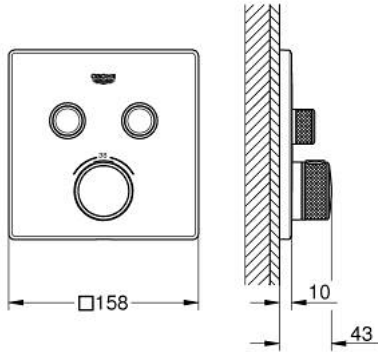

### TUOTESELOSTE

- Colour: Brushed Nickel
- Setti lopullista asennusta varten GROHE Rapido SmartBox (35 600/35 604), vesivuotolaatikko tulee ostaa erikseen
- Metallinen seinälevy GROHE FastFixation -ominaisuudella (peitelevy ja akselitiiviste, peitetty kiinnitys), säädettävissä 6° asennuksen jälkeen
- GROHE LongLife -viimeistely
- GROHE SmartControl ON-OFF -painike, käännä säätääksesi virtausta GROHE EcoJoy -virtauksesta Full Flow -virtaukseen
- Symbolit vaihdettavissa
- GROHE TurboStat kompakti patruuna vaha lämpöelementillä
- GROHE SafeStop lämpötilan rajoitus (38 °C)
- GROHE SafeStop Plus vaihtoehtoinen 43°C / 46°C lämpötilarajoin
- Sisäänrakennettu takaiskuventtiili ja roskasiivilä
- Monta ulostuloa voi olla käytössä samanaikaisesti
- Ei piiloasennusosaa - tilattava erikseen
- Ulostulojen virtaus: Ulostulo B = 24 l/min Ulostulo C = 26 l/min Ulostulo B+C = 29 l/min

### VARAOSAT, syyskuuta 2018 – now

- 1: Asennuslevy (Tilausno. 48363000)
- 2: Lämpötilan säätökahva (Tilausno. 49029EN0)
- 3: Täyttöputki (Tilausno. 49039EN0)
- 4: Smart Control säädinpainike (Tilausno. 48361BE0)
- 5: Kasetti (Tilausno. 48359000)
- 5.1: Kara (Tilausno. 49088000)
- 6: Termostaatti-kompaktikasetti 3/4" (Tilausno. 49028000)
- 7: Yksisuuntaventtiilit (Tilausno. 47979000)
- 8: Seal (Tilausno. 48360000)
- 9: Holkkiavain (Tilausno. 49059000)\*
- 10: Backflow protection combination (EN1717) (Tilausno. 14055000)\*
- 11: GROHE TurboStat cartridge 3/4" (Tilausno. 49003000)\*
- 12: Service stops (Tilausno. 1405300M)\*
- 13: Universaali laajennussetti yksiotesekoittimille, 25 mm (Tilausno. 14048000)\*