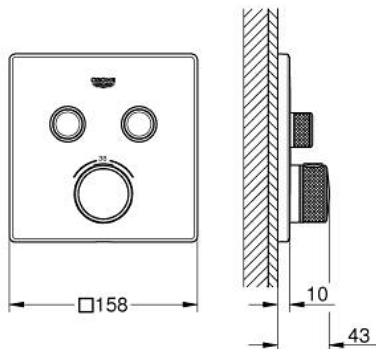

### TUOTESELOSTE

- Colour: Cool Sunrise
- Setti lopullista asennusta varten GROHE Rapido SmartBox (35 600/35 604), vesivuotolaatikko tulee ostaa erikseen
- Metallinen seinälevy GROHE FastFixation -ominaisuudella (peitelevy ja akselitiiviste, peitetty kiinnitys), säädettävissä 6° asennuksen jälkeen
- GROHE LongLife -viimeistely
- GROHE SmartControl ON-OFF -painike, käännä säätääksesi virtausta GROHE EcoJoy -virtauksesta Full Flow -virtaukseen
- Symbolit vaihdettavissa
- GROHE TurboStat kompakti patruuna vaha lämpöelementillä
- GROHE SafeStop lämpötilan rajoitus (38 °C)
- GROHE SafeStop Plus vaihtoehtoinen 43°C / 46°C lämpötilarajoitin
- Sisäänrakennettu takaiskuventtiili ja roskasiivilä
- Monta ulostuloa voi olla käytössä samanaikaisesti
- without roughing-in set 35 600/35 604 (please order separately)
- Ulostulojen virtaus: Ulostulo B = 24 l/min Ulostulo C = 26 l/min Ulostulo B+C = 29 l/min