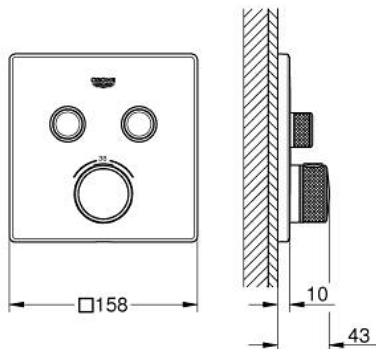

29 124 GN0 GROHTHERM SMARTCONTROL TERMOSTAATTI PIILASENNUKSEEN KAHDELLA VENTTIILILLÄ

TUOTESELOSTE

- Colour: Brushed Cool Sunrise
- Setti lopullista asennusta varten GROHE Rapido SmartBox (35 600/35 604), vesivuotolaatikko tulee ostaa erikseen
- Metallinen seinälevy GROHE FastFixation -ominaisuudella (peitelevy ja akselitiiviste, peitetty kiinnitys), säädettävissä 6° asennuksen jälkeen
- GROHE LongLife -viimeistely
- GROHE SmartControl ON-OFF -painike, käännä säätääksesi virtausta GROHE EcoJoy -virtauksesta Full Flow -virtaukseen
- Symbolit vaihdettavissa
- GROHE TurboStat kompakti patruuna vaha lämpöelementillä
- GROHE SafeStop lämpötilan rajoitus (38 °C)
- GROHE SafeStop Plus vaihtoehtoinen 43°C / 46°C lämpötilarajoitin
- Sisäänrakennettu takaiskuventtiili ja roskasiivilä
- Monta ulostuloa voi olla käytössä samanaikaisesti
- without roughing-in set 35 600/35 604 (please order separately)
- Ulostulojen virtaus: Ulostulo B = 24 l/min Ulostulo C = 26 l/min Ulostulo B+C = 29 l/min