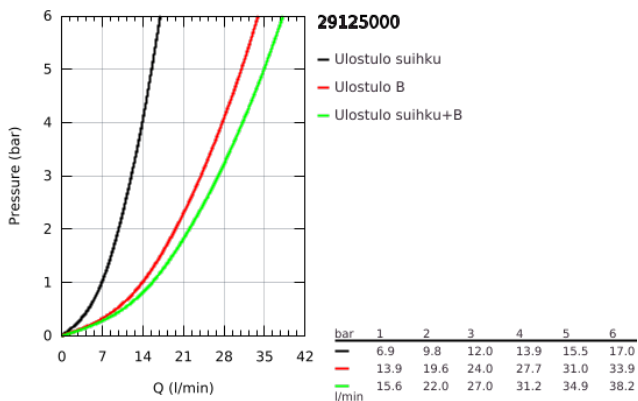

29 125 000 GROHTHERM SMARTCONTROL PILOASENNETTAVA TERMOSTATTI KAHDELLA VENTTIILILLÄ JA INTEGROIDULLA SUIHKUPIDIKKEELLÄ

TUOTESELOSTE

- Colour: chrome
- Setti lopullista asennusta varten GROHE Rapido SmartBox (35 600/35 604), vesivuotolaatikko tulee ostaa erikseen
- Metallinen seinälevy GROHE FastFixation -ominaisuudella (peitelevy ja akselitiiviste, peitetty kiinnitys), säädettävissä 6° asennuksen jälkeen
- GROHE LongLife viimeistely
- GROHE SmartControl ON-OFF -painike, käännä säätääksesi virtausta GROHE EcoJoy -virtauksesta Full Flow -virtaukseen
- Symbolit vaihdettavissa
- GROHE TurboStat kompakti patruuna vaha lämpöelementillä
- GROHE ProGrip uritetulla pinnalla
- GROHE SafeStop lämpötilan rajoitus (38 °C)
- GROHE SafeStop Plus vaihtoehtoinen 43°C / 46°C lämpötilarajoitin
- Sisäänrakennettu takaiskuventtiili ja roskasiivilä
- Monta ulostuloa voi olla käytössä samanaikaisesti
- Integroitu suihkutoiminto 1/2" suihkuliittimellä
- without roughing-in set 35 600/35 604 (please order separately)
- Virtaukset: Ulostulo B = 24 l/min Käsिसuihku = 12 l/min Ulostulo B + käsिसuihku = 27 l/min