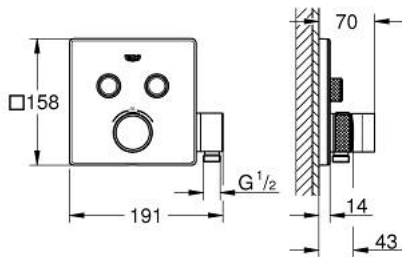

29 125 000 GROHTHERM SMARTCONTROL PILOASENNETTAVA TERMOSTATTI KAHDELLA VENTTIILILLÄ JA INTEGROIDULLA SUIHKUPIDIKKEELLÄ