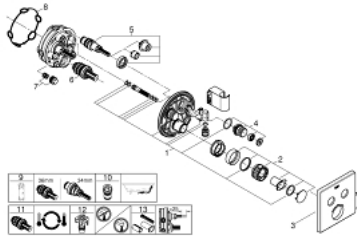

29 125 000 GROHTHERM SMARTCONTROL PILOASENNETTAVA TERMOSTATTI KAHDELLA VENTTIILILLÄ JA INTEGROIDULLA SUIHKUPIDIKKEELLÄ

VARAOSAT, syyskuuta 2016 – now

- 1: Asennusmalli (Tilausno. 48364000)
- 2: Lämpötilan säätökahva (Tilausno. 49029000)
- 2.1: Huuhtelupainike (Tilausno. 1015030000)
- 2.2: handle adaptor (Tilausno. 1015059990)
- 3: Täyttöputki (Tilausno. 49041000)
- 4: Smart Control säädinpainike (Tilausno. 48361000)
- 4.1: pushbutton (Tilausno. 14077000)
- 5: Kasetti (Tilausno. 48359000)
- 5.1: Kara (Tilausno. 49088000)
- 6: Termostaatti-kompaktikasetti 3/4" (Tilausno. 49028000)
- 7: Yksisuuntaventtiilit (Tilausno. 47979000)
- 8: Seal (Tilausno. 48360000)
- 9: Holkkiavain (Tilausno. 49059000)*
- 10: Backflow protection combination (EN1717) (Tilausno. 14055000)*
- 11: GROHE TurboStat cartridge 3/4" (Tilausno. 49003000)*
- 12: Service stops (Tilausno. 1405300M)*
- 13: Universaali laajennussetti yksioteseikoittimille, 25 mm (Tilausno. 14048000)