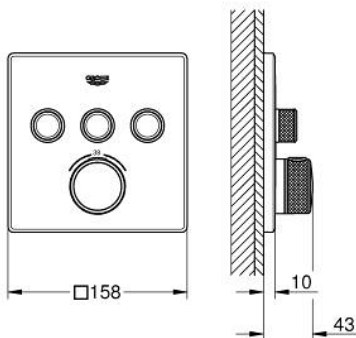

29 126 243 0 GROHTHERM SMARTCONTROL TERMOSTAATTI PIILOASENNUKSEEN KOLMELLA VENTTIILILLÄ

TUOTESELOSTE

- Colour: matte black
- Setti lopullista asennusta varten GROHE Rapido SmartBox (35 600/35 604), vesivuotolaatikko tulee ostaa erikseen
- Metallinen seinälevy GROHE FastFixation -ominaisuudella (peitelevy ja akselitiiviste, peitetty kiinnitys), säädettävissä 6° asennuksen jälkeen
- GROHE SmartControl ON-OFF -painike, käännä säätääksesi virtausta GROHE EcoJoy -virtauksesta Full Flow -virtaukseen
- Symbolit vaihdettavissa
- GROHE TurboStat kompakti patruuna vaha lämpöelementillä
- GROHE ProGrip uritetulla pinnalla
- GROHE SafeStop lämpötilan rajoitus (38 °C)
- GROHE SafeStop Plus vaihtoehtoinen 43°C / 46°C lämpötilarajoinin
- Sisäänrakennettu takaiskuventtiili ja roskasiivilä
- Monta ulostuloa voi olla käytössä samanaikaisesti
- without roughing-in set 35 600/35 604 (please order separately)
- Ulostulojen virtaus: Ulostulo A = 23 l/min Ulostulo B = 27 l/min Ulostulo C = 23 l/min Ulostulo A + B = 33 l/min Ulostulo A + B + C = 36 l/min