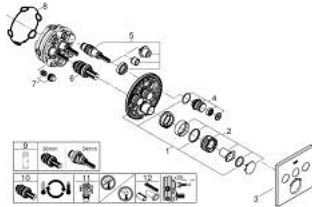

29 126 AL0 GROHTHERM SMARTCONTROL TERMOSTAATTI PIILOASENNUKSEEN KOLMELLA VENTTIILILLÄ

TUOTESELOSTE

- Colour: Brushed Hard Graphite
- Setti lopullista asennusta varten GROHE Rapido SmartBox (35 600/35 604), vesivuotolaatikko tulee ostaa erikseen
- Metallinen seinälevy GROHE FastFixation -ominaisuudella (peitelevy ja akselitiiviste, peitetty kiinnitys), säädettävissä 6° asennuksen jälkeen
- GROHE LongLife -viimeistely
- GROHE SmartControl ON-OFF -painike, käännä säätääksesi virtausta GROHE EcoJoy -virtauksesta Full Flow -virtaukseen
- Symbolit vaihdettavissa
- GROHE TurboStat kompakti patruuna vaha lämpöelementillä
- GROHE SafeStop lämpötilan rajoitus (38 °C)
- GROHE SafeStop Plus vaihtoehtoinen 43°C / 46°C lämpötilarajoitin
- Sisäänrakennettu takaiskuventtiili ja roskasiivilä
- Monta ulostuloa voi olla käytössä samanaikaisesti
- without roughing-in set 35 600/35 604 (please order separately)
- Ulostulojen virtaus: Ulostulo A = 23 l/min Ulostulo B = 27 l/min Ulostulo C = 23 l/min Ulostulo A + B = 33 l/min Ulostulo A + B + C = 36 l/min

29 126 AL0 GROHTHERM SMARTCONTROL TERMOSTAATTI PILOASENNUKSEEN KOLMELLA VENTTIILILLÄ

VARAOSAT, syyskuuta 2018 – now

- 1: Asennuslevy (Tilausno. 48362000)
- 2: Lämpötilan säätökahva (Tilausno. 49029AL0)
- 3: Täyttöputki (Tilausno. 49042AL0)
- 4: Smart Control säädinpainike (Tilausno. 48361AL0)
- 4.1: pushbutton (Tilausno. 14077000)
- 5: Kasetti (Tilausno. 48359000)
- 5.1: Kara (Tilausno. 49088000)
- 6: Termostaatti-kompaktikasetti 3/4" (Tilausno. 49028000)
- 7: Yksisuuntaventtiilit (Tilausno. 47979000)
- 8: Seal (Tilausno. 48360000)
- 9: Holkkiavain (Tilausno. 49059000)*
- 10: GROHE TurboStat cartridge 3/4" (Tilausno. 49003000)*
- 11: Service stops (Tilausno. 1405300M)*
- 12: Universaali laajennussetti yksiotesekoittimille, 25 mm (Tilausno. 14048000)*