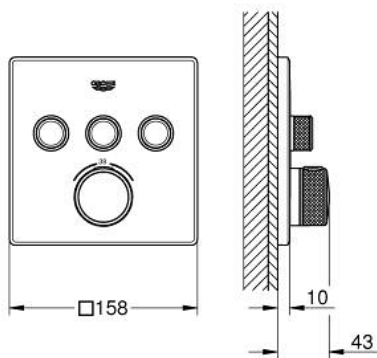

29 126 AL0 GROHTHERM SMARTCONTROL TERMOSTAATTI PIILOASENNUKSEEN KOLMELLA VENTTIILILLÄ

TUOTESELOSTE

- Colour: Brushed Hard Graphite
- Setti lopullista asennusta varten GROHE Rapido SmartBox (35 600/35 604), vesivuotolaatikko tulee ostaa erikseen
- Metallinen seinälevy GROHE FastFixation -ominaisuudella (peitelevy ja akselitiiviste, peitetty kiinnitys), säädettävissä 6° asennuksen jälkeen
- GROHE LongLife -viimeistely
- GROHE SmartControl ON-OFF -painike, käännä säätääksesi virtausta GROHE EcoJoy -virtauksesta Full Flow -virtaukseen
- Symbolit vaihdettavissa
- GROHE TurboStat kompakti patruuna vaha lämpöelementillä
- GROHE SafeStop lämpötilan rajoitus (38 °C)
- GROHE SafeStop Plus vaihtoehtoinen 43°C / 46°C lämpötilarajoitin
- Sisäänrakennettu takaiskuventtiili ja roskasiivilä
- Monta ulostuloa voi olla käytössä samanaikaisesti
- without roughing-in set 35 600/35 604 (please order separately)
- Ulostulojen virtaus: Ulostulo A = 23 l/min Ulostulo B = 27 l/min Ulostulo C = 23 l/min Ulostulo A + B = 33 l/min Ulostulo A + B + C = 36 l/min

29 126 AL0 GROHTHERM SMARTCONTROL TERMOSTAATTI PILOASENNUKSEEN KOLMELLA VENTTIILILLÄ

VARAOSAT, syyskuuta 2018 – now

- 1: Asennuslevy (Tilausno. 48362000)
- 2: Lämpötilan säätökahva (Tilausno. 49029AL0)
- 3: Täyttöputki (Tilausno. 49042AL0)
- 4: Smart Control säädinpainike (Tilausno. 48361AL0)
- 4.1: pushbutton (Tilausno. 14077000)
- 5: Kasetti (Tilausno. 48359000)
- 5.1: Kara (Tilausno. 49088000)
- 6: Termostaatti-kompaktikasetti 3/4" (Tilausno. 49028000)
- 7: Yksisuuntaventtiilit (Tilausno. 47979000)
- 8: Seal (Tilausno. 48360000)
- 9: Holkkiavain (Tilausno. 49059000)*
- 10: GROHE TurboStat cartridge 3/4" (Tilausno. 49003000)*
- 11: Service stops (Tilausno. 1405300M)*
- 12: Universaali laajennussetti yksiotesekoittimille, 25 mm (Tilausno. 14048000)*