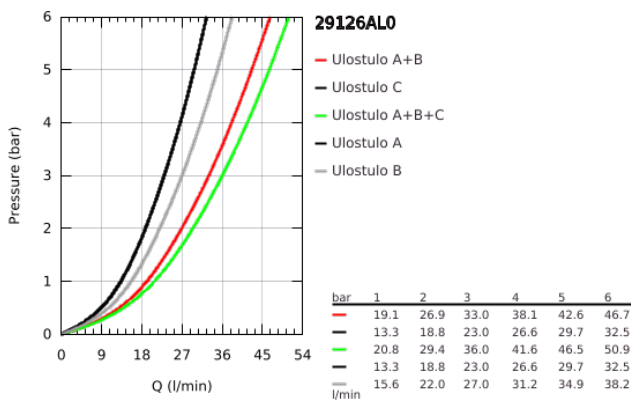

29 126 AL0 GROHTHERM SMARTCONTROL TERMOSTAATTI PIILOASENNUKSEEN KOLMELLA VENTTIILILLÄ

TUOTESELOSTE

- Colour: Brushed Hard Graphite
- Setti lopullista asennusta varten GROHE Rapido SmartBox (35 600/35 604), vesivuotolaatikko tulee ostaa erikseen
- Metallinen seinälevy GROHE FastFixation -ominaisuudella (peitelevy ja akselitiiviste, peitetty kiinnitys), säädettävissä 6° asennuksen jälkeen
- GROHE LongLife -viimeistely
- GROHE SmartControl ON-OFF -painike, käännä säätääksesi virtausta GROHE EcoJoy -virtauksesta Full Flow -virtaukseen
- Symbolit vaihdettavissa
- GROHE TurboStat kompakti patruuna vaha lämpöelementillä
- GROHE SafeStop lämpötilan rajoitus (38 °C)
- GROHE SafeStop Plus vaihtoehtoinen 43°C / 46°C lämpötilarajoitin
- Sisäänrakennettu takaiskuventtiili ja roskasiivilä
- Monta ulostuloa voi olla käytössä samanaikaisesti
- without roughing-in set 35 600/35 604 (please order separately)
- Ulostulojen virtaus: Ulostulo A = 23 l/min Ulostulo B = 27 l/min Ulostulo C = 23 l/min Ulostulo A + B = 33 l/min Ulostulo A + B + C = 36 l/min

29 126 AL0 GROHTHERM SMARTCONTROL TERMOSTAATTI PILOASENNUKSEEN KOLMELLA VENTTIILILLÄ

VARAOSAT, syyskuuta 2018 – now

- 1: Asennuslevy (Tilausno. 48362000)
- 2: Lämpötilan säätökahva (Tilausno. 49029AL0)
- 3: Täyttöputki (Tilausno. 49042AL0)
- 4: Smart Control säädinpainike (Tilausno. 48361AL0)
- 4.1: pushbutton (Tilausno. 14077000)
- 5: Kasetti (Tilausno. 48359000)
- 5.1: Kara (Tilausno. 49088000)
- 6: Termostaatti-kompaktikasetti 3/4" (Tilausno. 49028000)
- 7: Yksisuuntaventtiilit (Tilausno. 47979000)
- 8: Seal (Tilausno. 48360000)
- 9: Holkkiavain (Tilausno. 49059000)*
- 10: GROHE TurboStat cartridge 3/4" (Tilausno. 49003000)*
- 11: Service stops (Tilausno. 1405300M)*
- 12: Universaali laajennussetti yksiotesekoittimille, 25 mm (Tilausno. 14048000)*