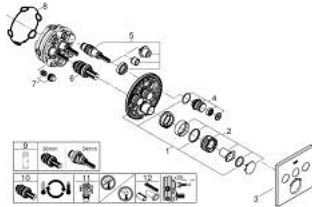

29 126 DC0 GROHTHERM SMARTCONTROL TERMOSTAATTI PILOASENNUKSEEN KOLMELLA VENTTIILILLÄ

TUOTESELOSTE

- Colour: Supersteel
- Setti lopullista asennusta varten GROHE Rapido SmartBox (35 600/35 604), vesivuotolaatikko tulee ostaa erikseen
- Metallinen seinälevy GROHE FastFixation -ominaisuudella (peitelevy ja akselitiiviste, peitetty kiinnitys), säädettävissä 6° asennuksen jälkeen
- GROHE LongLife -viimeistely
- GROHE SmartControl ON-OFF -painike, käännä säätääksesi virtausta GROHE EcoJoy -virtauksesta Full Flow -virtaukseen
- Symbolit vaihdettavissa
- GROHE TurboStat kompakti patruuna vaha lämpöelementillä
- GROHE SafeStop lämpötilan rajoitus (38 °C)
- GROHE SafeStop Plus vaihtoehtoinen 43°C / 46°C lämpötilarajoinin
- Sisäänrakennettu takaiskuventtiili ja roskasiivilä
- Monta ulostuloa voi olla käytössä samanaikaisesti
- without roughing-in set 35 600/35 604 (please order separately)
- Ulostulojen virtaus: Ulostulo A = 23 l/min Ulostulo B = 27 l/min Ulostulo C = 23 l/min Ulostulo A + B = 33 l/min Ulostulo A + B + C = 36 l/min

29 126 DC0 GROHTHERM SMARTCONTROL TERMOSTAATTI PILOASENNUKSEEN KOLMELLA VENTTIILILLÄ

VARAOSAT, heinäkuuta 2018 – now

- 1: Asennuslevy (Tilausno. 48362000)
- 2: Lämpötilan säätökahva (Tilausno. 49029DC0)
- 3: Täyttöputki (Tilausno. 49042DC0)
- 4: Smart Control säädinpainike (Tilausno. 48361DC0)
- 4.1: pushbutton (Tilausno. 14077000)
- 5: Kasetti (Tilausno. 48359000)
- 5.1: Kara (Tilausno. 49088000)
- 6: Termostaatti-kompaktikasetti 3/4" (Tilausno. 49028000)
- 7: Yksisuuntaventtiilit (Tilausno. 47979000)
- 8: Seal (Tilausno. 48360000)
- 9: Holkkiavain (Tilausno. 49059000)*
- 10: GROHE TurboStat cartridge 3/4" (Tilausno. 49003000)*
- 11: Service stops (Tilausno. 1405300M)*
- 12: Universaali laajennussetti yksioteseikoittimille, 25 mm (Tilausno. 14048000)*