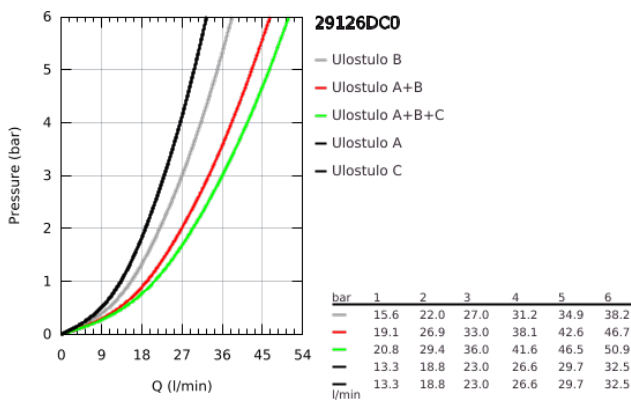

29 126 DC0 GROHTHERM SMARTCONTROL TERMOSTAATTI PILOASENNUKSEEN KOLMELLA VENTTIILILLÄ

TUOTESELOSTE

- Colour: Supersteel
- Setti lopullista asennusta varten GROHE Rapido SmartBox (35 600/35 604), vesivuotolaatikko tulee ostaa erikseen
- Metallinen seinälevy GROHE FastFixation -ominaisuudella (peitelevy ja akselitiiviste, peitetty kiinnitys), säädettävissä 6° asennuksen jälkeen
- GROHE LongLife -viimeistely
- GROHE SmartControl ON-OFF -painike, käännä säätääksesi virtausta GROHE EcoJoy -virtauksesta Full Flow -virtaukseen
- Symbolit vaihdettavissa
- GROHE TurboStat kompakti patruuna vaha lämpöelementillä
- GROHE SafeStop lämpötilan rajoitus (38 °C)
- GROHE SafeStop Plus vaihtoehtoinen 43°C / 46°C lämpötilarajoinin
- Sisäänrakennettu takaiskuventtiili ja roskasiivilä
- Monta ulostuloa voi olla käytössä samanaikaisesti
- without roughing-in set 35 600/35 604 (please order separately)
- Ulostulojen virtaus: Ulostulo A = 23 l/min Ulostulo B = 27 l/min Ulostulo C = 23 l/min Ulostulo A + B = 33 l/min Ulostulo A + B + C = 36 l/min

29 126 DC0 GROHTHERM SMARTCONTROL TERMOSTAATTI PILOASENNUKSEEN KOLMELLA VENTTIILILLÄ

VARAOSAT, heinäkuuta 2018 – now

- 1: Asennuslevy (Tilausno. 48362000)
- 2: Lämpötilan säätökahva (Tilausno. 49029DC0)
- 3: Täyttöputki (Tilausno. 49042DC0)
- 4: Smart Control säädinpainike (Tilausno. 48361DC0)
- 4.1: pushbutton (Tilausno. 14077000)
- 5: Kasetti (Tilausno. 48359000)
- 5.1: Kara (Tilausno. 49088000)
- 6: Termostaatti-kompaktikasetti 3/4" (Tilausno. 49028000)
- 7: Yksisuuntaventtiilit (Tilausno. 47979000)
- 8: Seal (Tilausno. 48360000)
- 9: Holkkiavain (Tilausno. 49059000)*
- 10: GROHE TurboStat cartridge 3/4" (Tilausno. 49003000)*
- 11: Service stops (Tilausno. 1405300M)*
- 12: Universaali laajennussetti yksioteseikoittimille, 25 mm (Tilausno. 14048000)*