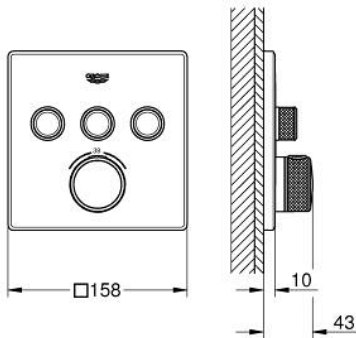

29 126 MS0 GROHTHERM SMARTCONTROL TERMOSTAATTI PILOASENNUKSEEN KOLMELLA VENTTIILILLÄ

TUOTESELOSTE

- Colour: satin steel
- Setti lopullista asennusta varten GROHE Rapido SmartBox (35 600/35 604), vesivuotolaatikko tulee ostaa erikseen
- Metallinen seinälevy GROHE FastFixation -ominaisuudella (peitelevy ja akselitiiviste, peitetty kiinnitys), säädettävissä 6° asennuksen jälkeen
- GROHE LongLife -viimeistely
- GROHE SmartControl ON-OFF -painike, käännä säätääksesi virtausta GROHE EcoJoy -virtauksesta Full Flow -virtaukseen
- Symbolit vaihdettavissa
- GROHE TurboStat kompakti patruuna vaha lämpöelementillä
- GROHE SafeStop lämpötilan rajoitus (38 °C)
- GROHE SafeStop Plus vaihtoehtoinen 43°C / 46°C lämpötilarajoinin
- Sisäänrakennettu takaiskuventtiili ja roskasiivilä
- Monta ulostuloa voi olla käytössä samanaikaisesti
- without roughing-in set 35 600/35 604 (please order separately)
- Ulostulojen virtaus: Ulostulo A = 23 l/min Ulostulo B = 27 l/min Ulostulo C = 23 l/min Ulostulo A + B = 33 l/min Ulostulo A + B + C = 36 l/min