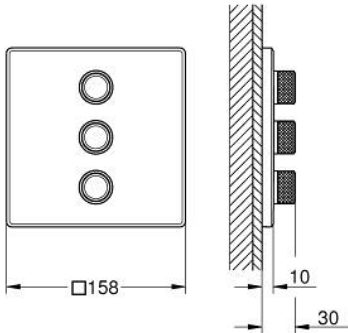

29 127 000 GROHTHERM SMARTCONTROL KOLMINKERTAINEN MÄÄRÄNRAJOITINREUNUS

TUOTESELOSTE

- Colour: chrome
- Setti lopullista asennusta varten GROHE Rapido SmartBox 35 600/35 604/35 601
- Metallinen seinälevy GROHE FastFixation -ominaisuudella (peitelevy ja akselitiiviste, peitetty kiinnitys), säädettävissä 6° asennuksen jälkeen
- 10 mm ohut peitelevy
- GROHE LongLife viimeistely
- GROHE SmartControl ON-OFF -painike, käännä säätääksesi virtausta GROHE EcoJoy -virtauksesta Full Flow -virtaukseen
- Symbolit vaihdettavissa
- GROHE ProGrip uritetulla pinnalla
- Monta ulostuloa voi olla käytössä samanaikaisesti
- without roughing-in set 35 600/35 604 (please order separately)
- virtausteho: ulostulo D = 28 l/min ulostulo E = 28 l/min ulostulo A = 28 l/min ulostulo D+E+A = 65 l/min
- CALGreen standardin mukainen sisäänrakennettu ja säädettävä virtaamanrajoitus

29 127 000 GROHTHERM SMARTCONTROL KOLMINKERTAINEN MÄÄRÄNRAJOITINREUNUS

VARAOSAT, tammikuuta 2020 – now

1: Smart Control säädinpainike (Tilausno. 48361000)

1.1: pushbutton (Tilausno. 14077000)

2: Täyttöputki (Tilausno. 48368000)

3: Asennuslevy (Tilausno. 48365000)

4: Kasetti (Tilausno. 48359000)

4.1: Kara (Tilausno. 49088000)

5: Seal (Tilausno. 48360000)

6: Universaali laajennussetti yksioteseikoittimille, 25 mm (Tilausno. 14048000)