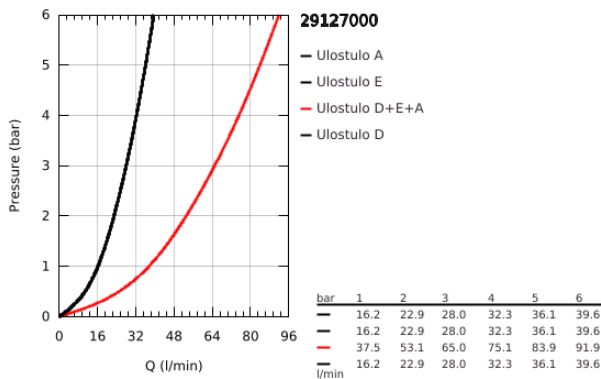

29 127 000 GROHTHERM SMARTCONTROL KOLMINKERTAINEN MÄÄRÄNRAJOITINREUNUS

TUOTESELOSTE

- Colour: chrome
- Setti lopullista asennusta varten GROHE Rapido SmartBox 35 600/35 604/35 601
- Metallinen seinälevy GROHE FastFixation -ominaisuudella (peitelevy ja akselitiiviste, peitetty kiinnitys), säädettävissä 6° asennuksen jälkeen
- 10 mm ohut peitelevy
- GROHE LongLife viimeistely
- GROHE SmartControl ON-OFF -painike, käännä säätääksesi virtausta GROHE EcoJoy -virtauksesta Full Flow -virtaukseen
- Symbolit vaihdettavissa
- GROHE ProGrip uritetulla pinnalla
- Monta ulostuloa voi olla käytössä samanaikaisesti
- without roughing-in set 35 600/35 604 (please order separately)
- virtausteho: ulostulo D = 28 l/min ulostulo E = 28 l/min ulostulo A = 28 l/min ulostulo D+E+A = 65 l/min
- CALGreen standardin mukainen sisäänrakennettu ja säädettävä virtaamanrajoitus

29 127 000 GROHTHERM SMARTCONTROL KOLMINKERTAINEN MÄÄRÄNRAJOITINREUNUS

VARAOSAT, tammikuuta 2020 – now

1: Smart Control säädinpainike (Tilausno. 48361000)

1.1: pushbutton (Tilausno. 14077000)

2: Täyttöputki (Tilausno. 48368000)