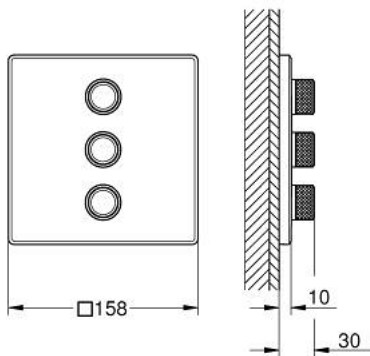

29 127 A00 GROHTHERM SMARTCONTROL KOLMINKERTAINEN MÄÄRÄNRAJOITINREUNUS

TUOTESELOSTE

- Colour: Hard Graphite
- Setti lopullista asennusta varten GROHE Rapido SmartBox 35 600/35 604/35 601
- Metallinen seinälevy GROHE FastFixation -ominaisuudella (peitelevy ja akselitiiviste, peitetty kiinnitys), säädettävissä 6° asennuksen jälkeen
- 10 mm ohut peitelevy
- GROHE LongLife -viimeistely
- GROHE SmartControl ON-OFF -painike, käännä säätääksesi virtausta GROHE EcoJoy -virtauksesta Full Flow -virtaukseen
- Symbolit vaihdettavissa
- Monta ulostuloa voi olla käytössä samanaikaisesti
- without roughing-in set 35 600/35 604 (please order separately)
- virtausteho: ulostulo D = 28 l/min ulostulo E = 28 l/min ulostulo A = 28 l/min ulostulo D+E+A = 65 l/min
- CALGreen standardin mukainen sisäänrakennettu ja säädettävä virtaamanrajoitus