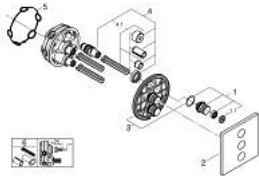

## 29 127 AL0 GROHTHERM SMARTCONTROL KOLMINKERTAINEN MÄÄRÄNRAJOITINREUNUS

### TUOTESELOSTE

- Colour: Brushed Hard Graphite
- Setti lopullista asennusta varten GROHE Rapido SmartBox 35 600/35 604/35 601
- Metallinen seinälevy GROHE FastFixation -ominaisuudella (peitelevy ja akselitiiviste, peitetty kiinnitys), säädettävissä 6° asennuksen jälkeen
- 10 mm ohut peitelevy
- GROHE LongLife -viimeistely
- GROHE SmartControl ON-OFF -painike, käännä säätääksesi virtausta GROHE EcoJoy -virtauksesta Full Flow -virtaukseen
- Symbolit vaihdettavissa
- Monta ulostuloa voi olla käytössä samanaikaisesti
- without roughing-in set 35 600/35 604 (please order separately)
- virtausteho: ulostulo D = 28 l/min ulostulo E = 28 l/min ulostulo A = 28 l/min ulostulo D+E+A = 65 l/min
- CALGreen standardin mukainen sisäänrakennettu ja säädettävä virtaamanrajoitus

### VARAOSAT, maaliskuuta 2023 – now

1: Smart Control säädinpainike (Tilausno. 48361AL0)

1.1: pushbutton (Tilausno. 14077000)

2: Täyttöputki (Tilausno. 48368AL0)

3: Asennuslevy (Tilausno. 48365000)

4: Kasetti (Tilausno. 48359000)