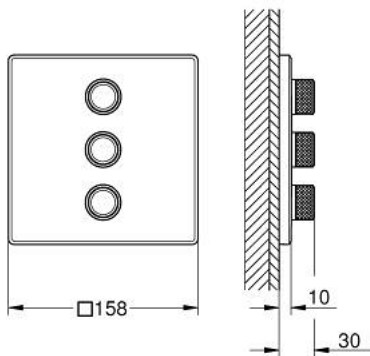

### TUOTESELOSTE

- Colour: Brushed Hard Graphite
- Setti lopullista asennusta varten GROHE Rapido SmartBox 35 600/35 604/35 601
- Metallinen seinälevy GROHE FastFixation -ominaisuudella (peitelevy ja akselitiiviste, peitetty kiinnitys), säädettävissä 6° asennuksen jälkeen
- 10 mm ohut peitelevy
- GROHE LongLife -viimeistely
- GROHE SmartControl ON-OFF -painike, käännä säätääksesi virtausta GROHE EcoJoy -virtauksesta Full Flow -virtaukseen
- Symbolit vaihdettavissa
- Monta ulostuloa voi olla käytössä samanaikaisesti
- without roughing-in set 35 600/35 604 (please order separately)
- virtausteho: ulostulo D = 28 l/min ulostulo E = 28 l/min ulostulo A = 28 l/min ulostulo D+E+A = 65 l/min
- CALGreen standardin mukainen sisäänrakennettu ja säädettävä virtaamanrajoitus