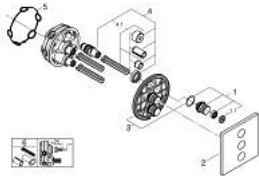

## 29 127 DC0 GROHTHERM SMARTCONTROL KOLMINKERTAINEN MÄÄRÄNRAJOITINREUNUS

### TUOTESELOSTE

- Colour: Supersteel
- Setti lopullista asennusta varten GROHE Rapido SmartBox 35 600/35 604/35 601
- Metallinen seinälevy GROHE FastFixation -ominaisuudella (peitelevy ja akselitiiviste, peitetty kiinnitys), säädettävissä 6° asennuksen jälkeen
- 10 mm ohut peitelevy
- GROHE LongLife -viimeistely
- GROHE SmartControl ON-OFF -painike, käännä säätääksesi virtausta GROHE EcoJoy -virtauksesta Full Flow -virtaukseen
- Symbolit vaihdettavissa
- Monta ulostuloa voi olla käytössä samanaikaisesti
- without roughing-in set 35 600/35 604 (please order separately)
- virtausteho: ulostulo D = 28 l/min ulostulo E = 28 l/min ulostulo A = 28 l/min ulostulo D+E+A = 65 l/min
- CALGreen standardin mukainen sisäänrakennettu ja säädettävä virtaamanrajoitus

### VARAOSAT, maaliskuuta 2023 – now

1: Smart Control säädinpainike (Tilausno. 48361DC0)

1.1: pushbutton (Tilausno. 14077000)

2: Täyttöputki (Tilausno. 48368DC0)

3: Asennuslevy (Tilausno. 48365000)

4: Kasetti (Tilausno. 48359000)