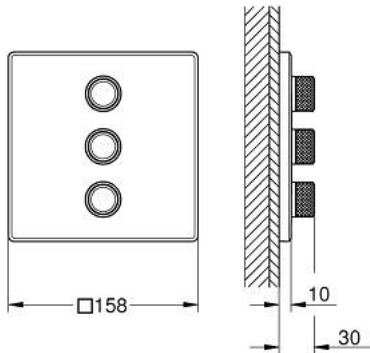

## 29 127 DC0 GROHTHERM SMARTCONTROL KOLMINKERTAINEN MÄÄRÄNRAJOITINREUNUS

### TUOTESELOSTE

- Colour: Supersteel
- Setti lopullista asennusta varten GROHE Rapido SmartBox 35 600/35 604/35 601
- Metallinen seinälevy GROHE FastFixation -ominaisuudella (peitelevy ja akselitiiviste, peitetty kiinnitys), säädettävissä 6° asennuksen jälkeen
- 10 mm ohut peitelevy
- GROHE LongLife -viimeistely
- GROHE SmartControl ON-OFF -painike, käännä säätääksesi virtausta GROHE EcoJoy -virtauksesta Full Flow -virtaukseen
- Symbolit vaihdettavissa
- Monta ulostuloa voi olla käytössä samanaikaisesti
- without roughing-in set 35 600/35 604 (please order separately)
- virtausteho: ulostulo D = 28 l/min ulostulo E = 28 l/min ulostulo A = 28 l/min ulostulo D+E+A = 65 l/min
- CALGreen standardin mukainen sisäänrakennettu ja säädettävä virtaamanrajoitus