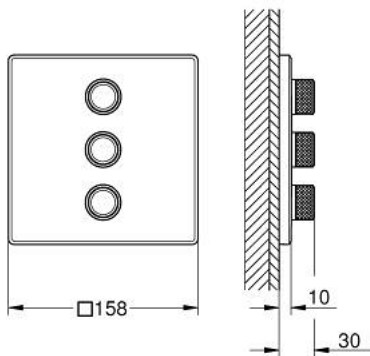

## 29 127 GN0 GROHTHERM SMARTCONTROL KOLMINKERTAINEN MÄÄRÄNRAJOITINREUNUS

### TUOTESELOSTE

- Colour: Brushed Cool Sunrise
- Setti lopullista asennusta varten GROHE Rapido SmartBox 35 600/35 604/35 601
- Metallinen seinälevy GROHE FastFixation -ominaisuudella (peitelevy ja akselitiiviste, peitetty kiinnitys), säädettävissä 6° asennuksen jälkeen
- 10 mm ohut peitelevy
- GROHE LongLife -viimeistely
- GROHE SmartControl ON-OFF -painike, käännä säätääksesi virtausta GROHE EcoJoy -virtauksesta Full Flow -virtaukseen
- Symbolit vaihdettavissa
- Monta ulostuloa voi olla käytössä samanaikaisesti
- without roughing-in set 35 600/35 604 (please order separately)
- virtausteho: ulostulo D = 28 l/min ulostulo E = 28 l/min ulostulo A = 28 l/min ulostulo D+E+A = 65 l/min
- CALGreen standardin mukainen sisäänrakennettu ja säädettävä virtaamanrajoitus