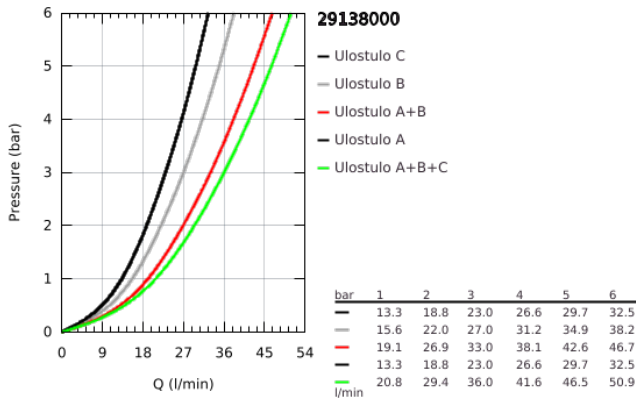

29 138 000 GROHTHERM SMARTCONTROL TERMOSTAATTI PIILOASENNUKSEEN KOLMELLA VENTTIILILLÄ

TUOTESELOSTE

- Colour: chrome
- trim set for use with rough-in set GROHE Rapido SmartBox (35 601)
- Metallinen seinälevy GROHE FastFixation -ominaisuudella (peitelevy ja akselitiivist, peitetty kiinnitys), säädettävissä 6° asennuksen jälkeen
- 10 mm ohut peitelevy
- GROHE LongLife viimeistely
- GROHE SmartControl ON-OFF -painike, käännä säätääksesi virtausta GROHE EcoJoy -virtauksesta Full Flow -virtaukseen
- Symbolit vaihdettavissa
- GROHE TurboStat kompakti patruuna vaha lämpöelementillä
- GROHE SafeStop - safety button at 100°F/38°C
- GROHE SafeStop Plus - temperature limiter at 115° F/46° C
- Sisäänrakennettu takaiskuventtiili ja roskasiivilä
- Monta ulostuloa voi olla käytössä samanaikaisesti
- Ei piiloasennusosaa - tilattava erikseen
- flow performance 9.5 gpm / 1.8 gpm
- CALGreen standardin mukainen sisäänrakennettu ja säädettävä virtaamanrajoitus

29 138 000 GROHTHERM SMARTCONTROL TERMOSTAATTI PILOASENNUKSEEN KOLMELLA VENTTIILILLÄ

VARAOSAT, syyskuuta 2016 – now

- 1: Asennuslevy (Tilausno. 48362000)
 - 2: Lämpötilan säätökahva (Tilausno. 49029000)
 - 2.1: Huuhtelupainike (Tilausno. 1015030000)
 - 2.2: handle adaptor (Tilausno. 1015059990)
 - 3: Täyttöputki (Tilausno. 49048000)
 - 4: Smart Control säädinpainike (Tilausno. 48361000)
 - 4.1: pushbutton (Tilausno. 14077000)
 - 5: Kasetti (Tilausno. 48359000)
 - 5.1: Kara (Tilausno. 49088000)
 - 6: Termostaatti-kompaktikasetti 3/4" (Tilausno. 49028000)
 - 7: Yksisuuntaventtiilit (Tilausno. 47979000)
 - 8: Seal (Tilausno. 48360000)
 - 9: Holkkiavain (Tilausno. 49059000)*
 - 10: GROHE TurboStat cartridge 3/4" (Tilausno. 49003000)*
 - 11: Service stops (Tilausno. 1405300M)*
 - 12: Universaali laajennussetti yksioteseikoittimille, 25 mm (Tilausno. 14048000)*
- * Erikoistarvikkeet