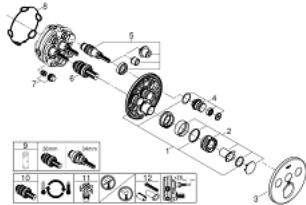

29 138 000 GROHTHERM SMARTCONTROL TERMOSTAATTI PIILOASENNUKSEEN KOLMELLA VENTTIILILLÄ

TUOTESELOSTE

- Colour: chrome
- trim set for use with rough-in set GROHE Rapido SmartBox (35 601)
- Metallinen seinälevy GROHE FastFixation -ominaisuudella (peitelevy ja akselitiivist, peitetty kiinnitys), säädettävissä 6° asennuksen jälkeen
- 10 mm ohut peitelevy
- GROHE LongLife viimeistely
- GROHE SmartControl ON-OFF -painike, käännä säätääksesi virtausta GROHE EcoJoy -virtauksesta Full Flow -virtaukseen
- Symbolit vaihdettavissa
- GROHE TurboStat kompakti patruuna vaha lämpöelementillä
- GROHE SafeStop - safety button at 100°F/38°C
- GROHE SafeStop Plus - temperature limiter at 115° F/46° C
- Sisäänrakennettu takaiskuventtiili ja roskasiivilä
- Monta ulostuloa voi olla käytössä samanaikaisesti
- Ei piiloasennusosaa - tilattava erikseen
- flow performance 9.5 gpm / 1.8 gpm
- CALGreen standardin mukainen sisäänrakennettu ja säädettävä virtaamanrajoitus

29 138 000 GROHTHERM SMARTCONTROL TERMOSTAATTI PILOASENNUKSEEN KOLMELLA VENTTIILILLÄ

VARAOSAT, syyskuuta 2016 – now

- 1: Asennuslevy (Tilausno. 48362000)
 - 2: Lämpötilan säätökahva (Tilausno. 49029000)
 - 2.1: Huuhtelupainike (Tilausno. 1015030000)
 - 2.2: handle adaptor (Tilausno. 1015059990)
 - 3: Täyttöputki (Tilausno. 49048000)
 - 4: Smart Control säädinpainike (Tilausno. 48361000)
 - 4.1: pushbutton (Tilausno. 14077000)
 - 5: Kasetti (Tilausno. 48359000)
 - 5.1: Kara (Tilausno. 49088000)
 - 6: Termostaatti-kompaktikasetti 3/4" (Tilausno. 49028000)
 - 7: Yksisuuntaventtiilit (Tilausno. 47979000)
 - 8: Seal (Tilausno. 48360000)
 - 9: Holkkiavain (Tilausno. 49059000)*
 - 10: GROHE TurboStat cartridge 3/4" (Tilausno. 49003000)*
 - 11: Service stops (Tilausno. 1405300M)*
 - 12: Universaali laajennussetti yksioteseikoittimille, 25 mm (Tilausno. 14048000)*
- * Erikoistarvikkeet