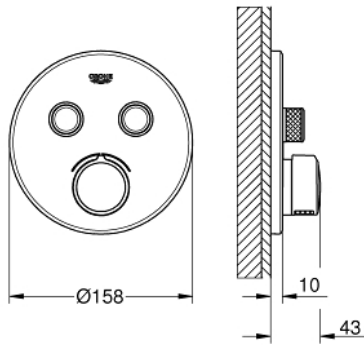

29 145 000 SMARTCONTROL SEKOITIN PILOASENNUKSEEN KAHDELLA VENTTIILILLÄ

TUOTESELOSTE

- Colour: chrome
- Setti lopullista asennusta varten GROHE Rapido SmartBox (35 600/35 604), vesivuotolaatikko tulee ostaa erikseen
- Metallinen seinälevy GROHE FastFixation -ominaisuudella (peitelevy ja akselitiiviste, peitetty kiinnitys), säädettävissä 6° asennuksen jälkeen
- GROHE LongLife viimeistely
- GROHE SmartControl ON-OFF -painike, käännä säätääksesi virtausta GROHE EcoJoy -virtauksesta Full Flow -virtaukseen
- Symbolit vaihdettavissa
- Kasetti lämpötilan säädölle
- Monta ulostuloa voi olla käytössä samanaikaisesti
- without roughing-in set 35 600/35 604 (please order separately)
- Ulostulojen virtaus: Ulostulo B = 23 l/min Ulostulo C = 25 l/min Ulostulo B + C = 27 l/min

29 145 000 SMARTCONTROL SEKOITIN PILOASENNUKSEEN KAHDELLA VENTTIILILLÄ

VARAOSAT, syyskuuta 2016 – now

- 1: Asennuslevy (Tilausno. 48363000)
 - 2: Kahva (Tilausno. 46990000)
 - 3: Täyttöputki (Tilausno. 46992000)
 - 4: Smart Control säädinpainike (Tilausno. 48361000)
 - 4.1: pushbutton (Tilausno. 14077000)
 - 5: Kasetti (Tilausno. 48359000)
 - 5.1: Kara (Tilausno. 49088000)
 - 6: Kasetti (Tilausno. 46989000)
 - 7: Yksisuuntaventtiilit (Tilausno. 47979000)
 - 8: Seal (Tilausno. 48360000)
 - 9: Holkkiavain (Tilausno. 49059000)*
 - 10: Service stops (Tilausno. 1405300M)*
 - 11: Universaali laajennussetti yksiotesekoittimille, 25 mm (Tilausno. 14048000)*
 - 12: Backflow protection combination (EN1717) (Tilausno. 14055000)*
- * Erikoistarvikkeet