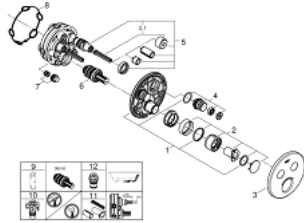

29 145 000 SMARTCONTROL SEKOITIN PILOASENNUKSEEN KAHDELLA VENTTIILILLÄ

TUOTESELOSTE

- Colour: chrome
- Setti lopullista asennusta varten GROHE Rapido SmartBox (35 600/35 604), vesivuotolaatikko tulee ostaa erikseen
- Metallinen seinälevy GROHE FastFixation -ominaisuudella (peitelevy ja akselitiiviste, peitetty kiinnitys), säädettävissä 6° asennuksen jälkeen
- GROHE LongLife viimeistely
- GROHE SmartControl ON-OFF -painike, käännä säätääksesi virtausta GROHE EcoJoy -virtauksesta Full Flow -virtaukseen
- Symbolit vaihdettavissa
- Kasetti lämpötilan säädölle
- Monta ulostuloa voi olla käytössä samanaikaisesti
- without roughing-in set 35 600/35 604 (please order separately)
- Ulostulojen virtaus: Ulostulo B = 23 l/min Ulostulo C = 25 l/min Ulostulo B + C = 27 l/min

29 145 000 SMARTCONTROL SEKOITIN PILOASENNUKSEEN KAHDELLA VENTTIILILLÄ

VARAOSAT, syyskuuta 2016 – now

- 1: Asennuslevy (Tilausno. 48363000)
 - 2: Kahva (Tilausno. 46990000)
 - 3: Täyttöputki (Tilausno. 46992000)
 - 4: Smart Control säädinpainike (Tilausno. 48361000)
 - 4.1: pushbutton (Tilausno. 14077000)
 - 5: Kasetti (Tilausno. 48359000)
 - 5.1: Kara (Tilausno. 49088000)
 - 6: Kasetti (Tilausno. 46989000)
 - 7: Yksisuuntaventtiilit (Tilausno. 47979000)
 - 8: Seal (Tilausno. 48360000)
 - 9: Holkkiavain (Tilausno. 49059000)*
 - 10: Service stops (Tilausno. 1405300M)*
 - 11: Universaali laajennussetti yksiotesekoittimille, 25 mm (Tilausno. 14048000)*
 - 12: Backflow protection combination (EN1717) (Tilausno. 14055000)*
- * Erikoistarvikkeet