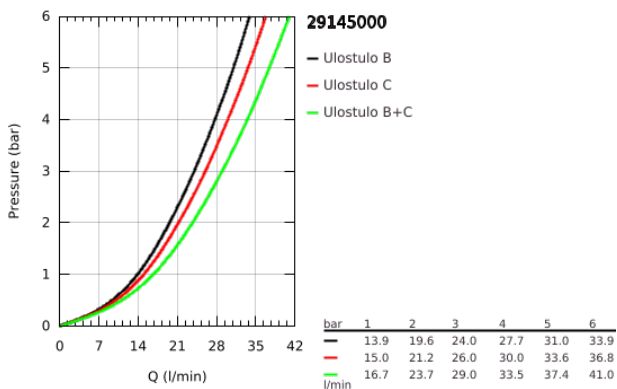

29 145 000 SMARTCONTROL SEKOITIN PILOASENNUKSEEN KAHDELLA VENTTIILILLÄ

TUOTESELOSTE

- Colour: chrome
- Setti lopullista asennusta varten GROHE Rapido SmartBox (35 600/35 604), vesivuotolaatikko tulee ostaa erikseen
- Metallinen seinälevy GROHE FastFixation -ominaisuudella (peitelevy ja akselitiiviste, peitetty kiinnitys), säädettävissä 6° asennuksen jälkeen
- GROHE LongLife viimeistely
- GROHE SmartControl ON-OFF -painike, käännä säätääksesi virtausta GROHE EcoJoy -virtauksesta Full Flow -virtaukseen
- Symbolit vaihdettavissa
- Kasetti lämpötilan säädölle
- Monta ulostuloa voi olla käytössä samanaikaisesti
- without roughing-in set 35 600/35 604 (please order separately)
- Ulostulojen virtaus: Ulostulo B = 23 l/min Ulostulo C = 25 l/min Ulostulo B + C = 27 l/min