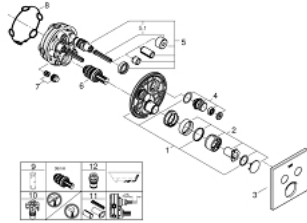

29 148 000 SMARTCONTROL SEKOITIN PILOASENNUKSEEN KAHDELLA VENTTIILILLÄ

TUOTESELOSTE

- Colour: chrome
- Setti lopullista asennusta varten GROHE Rapido SmartBox (35 600/35 604), vesivuotolaatikko tulee ostaa erikseen
- Metallinen seinälevy GROHE FastFixation -ominaisuudella (peitelevy ja akselitiiviste, peitetty kiinnitys), säädettävissä 6° asennuksen jälkeen
- GROHE LongLife viimeistely
- GROHE SmartControl ON-OFF -painike, käännä säätääksesi virtausta GROHE EcoJoy -virtauksesta Full Flow -virtaukseen
- Symbolit vaihdettavissa
- Kasetti lämpötilan säädölle
- Monta ulostuloa voi olla käytössä samanaikaisesti
- without roughing-in set 35 600/35 604 (please order separately)
- Ulostulojen virtaus: Ulostulo B = 23 l/min Ulostulo C = 25 l/min Ulostulo B + C = 27 l/min

29 148 000 SMARTCONTROL SEKOITIN PILOASENNUKSEEN KAHELLA VENTTIILILLÄ

VARAOSAT, syyskuuta 2016 – now

- 1: Asennuslevy (Tilausno. 48363000)
 - 2: Kahva (Tilausno. 46990000)
 - 3: Täyttöputki (Tilausno. 46995000)
 - 4: Smart Control säädinpainike (Tilausno. 48361000)
 - 4.1: pushbutton (Tilausno. 14077000)
 - 5: Kasetti (Tilausno. 48359000)
 - 5.1: Kara (Tilausno. 49088000)
 - 6: Kasetti (Tilausno. 46989000)
 - 7: Yksisuuntaventtiilit (Tilausno. 47979000)
 - 8: Seal (Tilausno. 48360000)
 - 9: Holkkiavain (Tilausno. 49059000)*
 - 10: Service stops (Tilausno. 1405300M)*
 - 11: Universaali laajennussetti yksiotesekoittimille, 25 mm (Tilausno. 14048000)*
 - 12: Backflow protection combination (EN1717) (Tilausno. 14055000)*
- * Erikoistarvikkeet