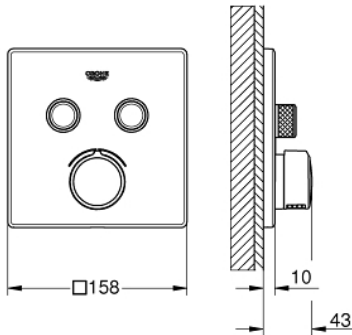

29 148 000 SMARTCONTROL SEKOITIN PILOASENNUKSEEN KAHDELLA VENTTIILILLÄ

TUOTESELOSTE

- Colour: chrome
- Setti lopullista asennusta varten GROHE Rapido SmartBox (35 600/35 604), vesivuotolaatikko tulee ostaa erikseen
- Metallinen seinälevy GROHE FastFixation -ominaisuudella (peitelevy ja akselitiiviste, peitetty kiinnitys), säädettävissä 6° asennuksen jälkeen
- GROHE LongLife viimeistely
- GROHE SmartControl ON-OFF -painike, käännä säätääksesi virtausta GROHE EcoJoy -virtauksesta Full Flow -virtaukseen
- Symbolit vaihdettavissa
- Kasetti lämpötilan säädölle
- Monta ulostuloa voi olla käytössä samanaikaisesti
- without roughing-in set 35 600/35 604 (please order separately)
- Ulostulojen virtaus: Ulostulo B = 23 l/min Ulostulo C = 25 l/min Ulostulo B + C = 27 l/min

29 148 000 SMARTCONTROL SEKOITIN PILOASENNUKSEEN KAHELLA VENTTIILILLÄ

VARAOSAT, syyskuuta 2016 – now

- 1: Asennuslevy (Tilausno. 48363000)
 - 2: Kahva (Tilausno. 46990000)
 - 3: Täyttöputki (Tilausno. 46995000)
 - 4: Smart Control säädinpainike (Tilausno. 48361000)
 - 4.1: pushbutton (Tilausno. 14077000)
 - 5: Kasetti (Tilausno. 48359000)
 - 5.1: Kara (Tilausno. 49088000)
 - 6: Kasetti (Tilausno. 46989000)
 - 7: Yksisuuntaventtiilit (Tilausno. 47979000)
 - 8: Seal (Tilausno. 48360000)
 - 9: Holkkiavain (Tilausno. 49059000)*
 - 10: Service stops (Tilausno. 1405300M)*
 - 11: Universaali laajennussetti yksiotesekoittimille, 25 mm (Tilausno. 14048000)*
 - 12: Backflow protection combination (EN1717) (Tilausno. 14055000)*
- * Erikoistarvikkeet