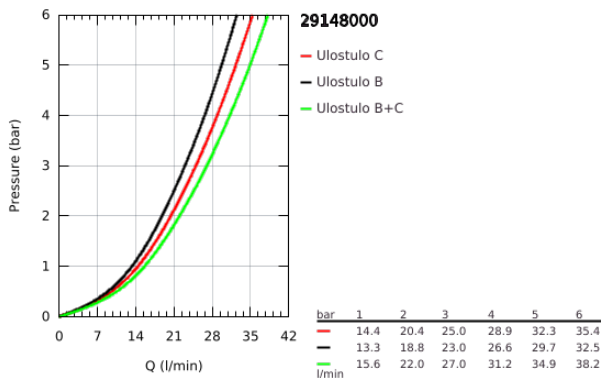

29 148 000 SMARTCONTROL SEKOITIN PILOASENNUKSEEN KAHDELLA VENTTIILILLÄ

TUOTESELOSTE

- Colour: chrome
- Setti lopullista asennusta varten GROHE Rapido SmartBox (35 600/35 604), vesivuotolaatikko tulee ostaa erikseen
- Metallinen seinälevy GROHE FastFixation -ominaisuudella (peitelevy ja akselitiiviste, peitetty kiinnitys), säädettävissä 6° asennuksen jälkeen
- GROHE LongLife viimeistely
- GROHE SmartControl ON-OFF -painike, käännä säätääksesi virtausta GROHE EcoJoy -virtauksesta Full Flow -virtaukseen
- Symbolit vaihdettavissa
- Kasetti lämpötilan säädölle
- Monta ulostuloa voi olla käytössä samanaikaisesti
- without roughing-in set 35 600/35 604 (please order separately)
- Ulostulojen virtaus: Ulostulo B = 23 l/min Ulostulo C = 25 l/min Ulostulo B + C = 27 l/min