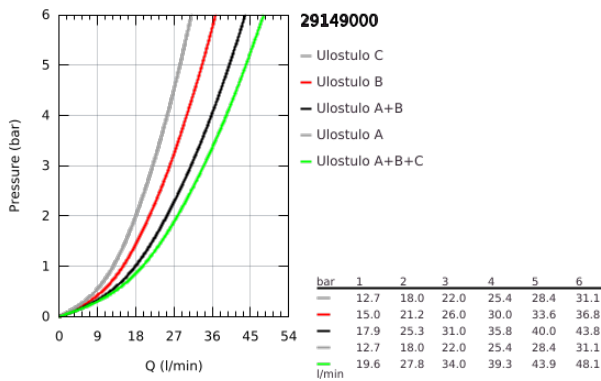

29 149 000 SMARTCONTROL SEKOI PIILOASENNUKSEEN KOLMELLA VENTTIILILLÄ

TUOTESELOSTE

- Colour: chrome
- Setti lopullista asennusta varten GROHE Rapido SmartBox (35 600/35 604), vesivuotolaatikko tulee ostaa erikseen
- Metallinen seinälevy GROHE FastFixation -ominaisuudella (peitelevy ja akselitiiviste, peitetty kiinnitys), säädettävissä 6° asennuksen jälkeen
- GROHE LongLife viimeistely
- GROHE SmartControl ON-OFF -painike, käännä säätääksesi virtausta GROHE EcoJoy -virtauksesta Full Flow -virtaukseen
- Symbolit vaihdettavissa
- Kasetti lämpötilan säädölle
- Monta ulostuloa voi olla käytössä samanaikaisesti
- without roughing-in set 35 600/35 604 (please order separately)
- Ulostulojen virtaus: Ulostulo A = 22 l/min Ulostulo B = 26 l/min Ulostulo C = 22 l/min Ulostulo A + B = 31 l/min Ulostulo A + B + C = 34 l/min