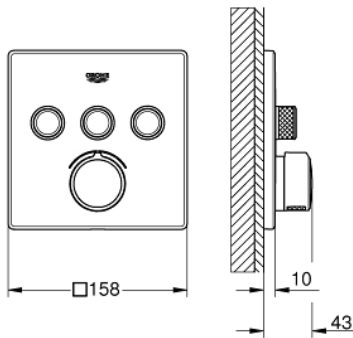

29 149 000 SMARTCONTROL SEKOI PIILOASENNUKSEEN KOLMELLA VENTTIILILLÄ

TUOTESELOSTE

- Colour: chrome
- Setti lopullista asennusta varten GROHE Rapido SmartBox (35 600/35 604), vesivuotolaatikko tulee ostaa erikseen
- Metallinen seinälevy GROHE FastFixation -ominaisuudella (peitelevy ja akselitiiviste, peitetty kiinnitys), säädettävissä 6° asennuksen jälkeen
- GROHE LongLife viimeistely
- GROHE SmartControl ON-OFF -painike, käännä säätääksesi virtausta GROHE EcoJoy -virtauksesta Full Flow -virtaukseen
- Symbolit vaihdettavissa
- Kasetti lämpötilan säädölle
- Monta ulostuloa voi olla käytössä samanaikaisesti
- without roughing-in set 35 600/35 604 (please order separately)
- Ulostulojen virtaus: Ulostulo A = 22 l/min Ulostulo B = 26 l/min Ulostulo C = 22 l/min Ulostulo A + B = 31 l/min Ulostulo A + B + C = 34 l/min

29 149 000 SMARTCONTROL SEKOI PILOASENNUKSEEN KOLMELLA VENTTIILILLÄ

VARAOSAT, syyskuuta 2020 – now

- 1: Asennuslevy (Tilausno. 48362000)
- 2: Kahva (Tilausno. 46990000)
- 3: Täyttöputki (Tilausno. 46996000)
- 4: Smart Control säädinpainike (Tilausno. 48361000)
- 4.1: pushbutton (Tilausno. 14077000)
- 5: Kasetti (Tilausno. 48359000)
- 5.1: Kara (Tilausno. 49088000)
- 6: Kasetti (Tilausno. 46989000)
- 7: Yksisuuntaventtiilit (Tilausno. 47979000)
- 8: Seal (Tilausno. 48360000)
- 9: Holkkiavain (Tilausno. 49059000)*
- 10: Service stops (Tilausno. 1405300M)*
- 11: Universaali laajennussetti yksiotesekoittimille, 25 mm (Tilausno. 14048000)