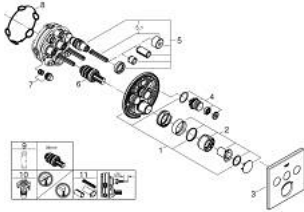

29 149 000 SMARTCONTROL SEKOI PIILOASENNUKSEEN KOLMELLA VENTTIILILLÄ

TUOTESELOSTE

- Colour: chrome
- Setti lopullista asennusta varten GROHE Rapido SmartBox (35 600/35 604), vesivuotolaatikko tulee ostaa erikseen
- Metallinen seinälevy GROHE FastFixation -ominaisuudella (peitelevy ja akselitiiviste, peitetty kiinnitys), säädettävissä 6° asennuksen jälkeen
- GROHE LongLife viimeistely
- GROHE SmartControl ON-OFF -painike, käännä säätääksesi virtausta GROHE EcoJoy -virtauksesta Full Flow -virtaukseen
- Symbolit vaihdettavissa
- Kasetti lämpötilan säädölle
- Monta ulostuloa voi olla käytössä samanaikaisesti
- without roughing-in set 35 600/35 604 (please order separately)
- Ulostulojen virtaus: Ulostulo A = 22 l/min Ulostulo B = 26 l/min Ulostulo C = 22 l/min Ulostulo A + B = 31 l/min Ulostulo A + B + C = 34 l/min

29 149 000 SMARTCONTROL SEKOI PILOASENNUKSEEN KOLMELLA VENTTIILILLÄ

VARAOSAT, syyskuuta 2020 – now

- 1: Asennuslevy (Tilausno. 48362000)
- 2: Kahva (Tilausno. 46990000)
- 3: Täyttöputki (Tilausno. 46996000)
- 4: Smart Control säädinpainike (Tilausno. 48361000)
- 4.1: pushbutton (Tilausno. 14077000)
- 5: Kasetti (Tilausno. 48359000)
- 5.1: Kara (Tilausno. 49088000)
- 6: Kasetti (Tilausno. 46989000)
- 7: Yksisuuntaventtiilit (Tilausno. 47979000)
- 8: Seal (Tilausno. 48360000)
- 9: Holkkiavain (Tilausno. 49059000)*
- 10: Service stops (Tilausno. 1405300M)*
- 11: Universaali laajennussetti yksiotesekoittimille, 25 mm (Tilausno. 14048000)